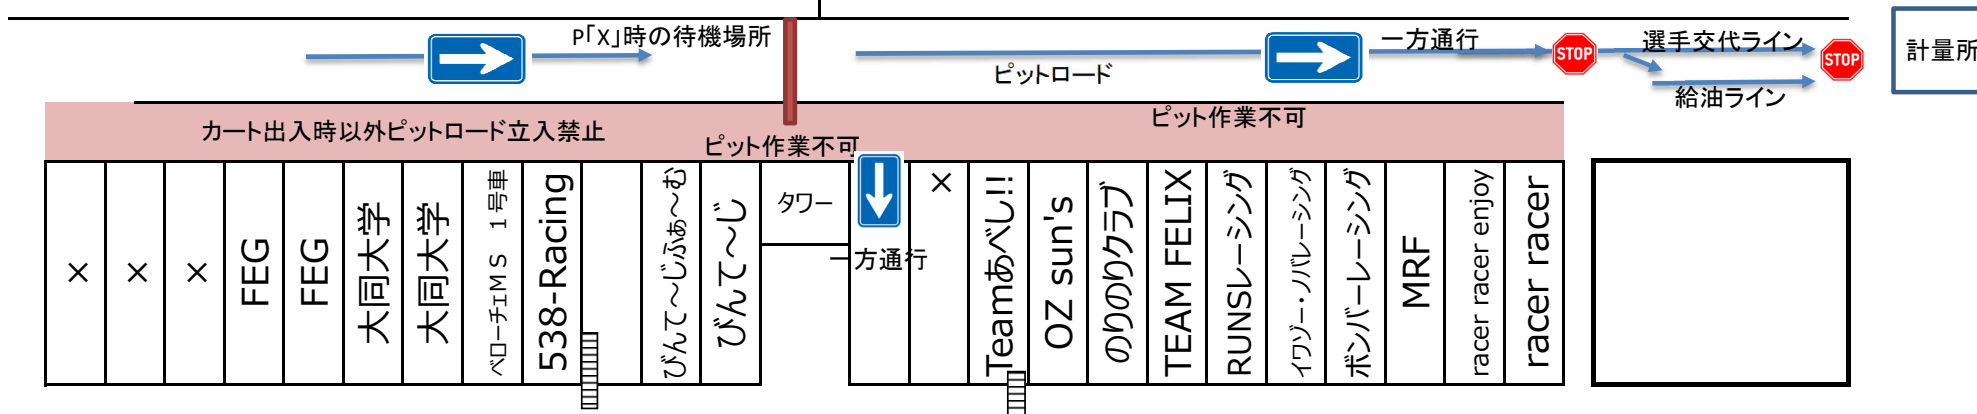

Enjoy Sport Kart Series 2025 Round.4

11/2 開催 パドック割

コース上 | スタートライン

お車は駐車場へお願いいたします。

ピット及び、施設内のコンセントの使用はできません。
電源が必要な方は、発電機をお持ちください。

各チーム屋根下+ピット後方部分をお使いください。
テントをご利用されるチームの方は、飛ばないようにウエイト等で固定してください。(アンカーボルト不可)

ピットロードでの、飲食、喫煙は禁止です。
ピット下屋根下でのBBQ・暖房(火のモノ)は禁止です。