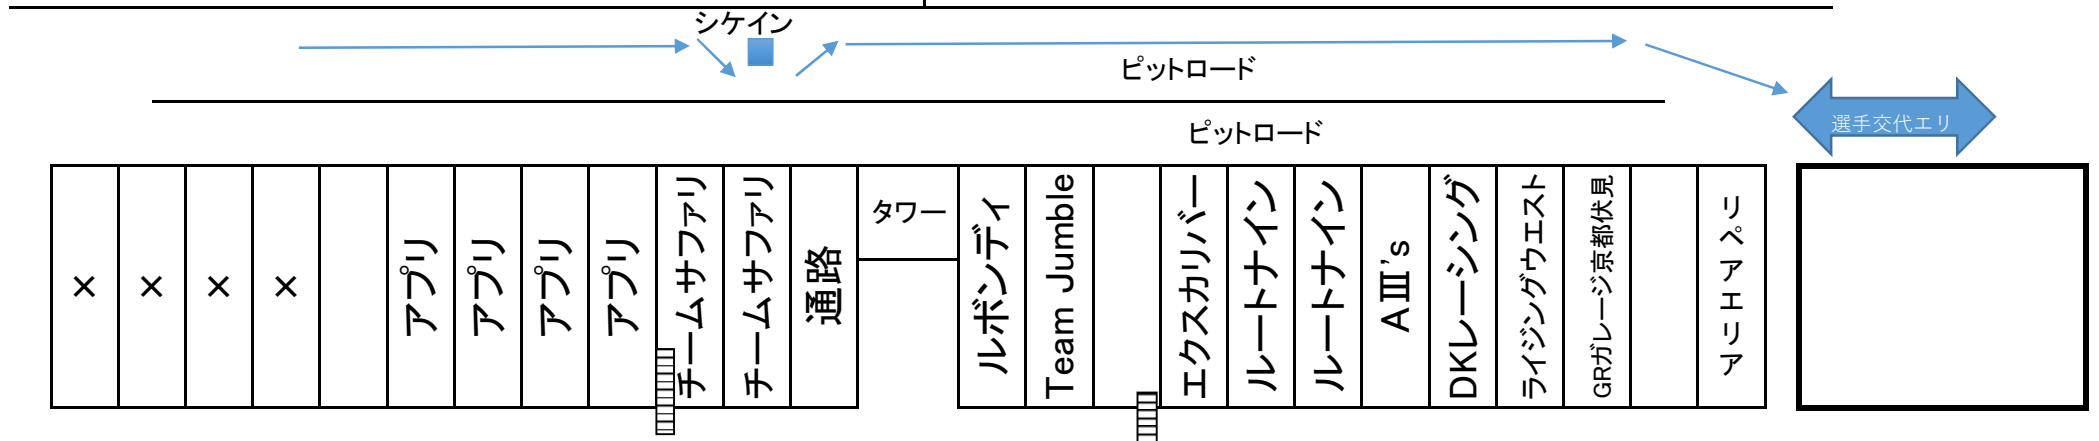

12/8 開催 パドック割

コース上 | スタートライン

ピット及び、施設内のコンセントの使用はできません。
電源が必要な方は、発電機をお持ちください。

テントをご利用されるチームの方は、飛ばないように
ウエイト等で固定してください。(アンカーボルト不可)

各チーム屋根下+ピット後方部分
をお使いください。
火器ご使用の場合は、屋根下は
禁止です。

ピットロードでの、飲食、
喫煙は禁止です。
ピット下屋根下での
BBQ・暖房(火のモノ)は
禁止です。