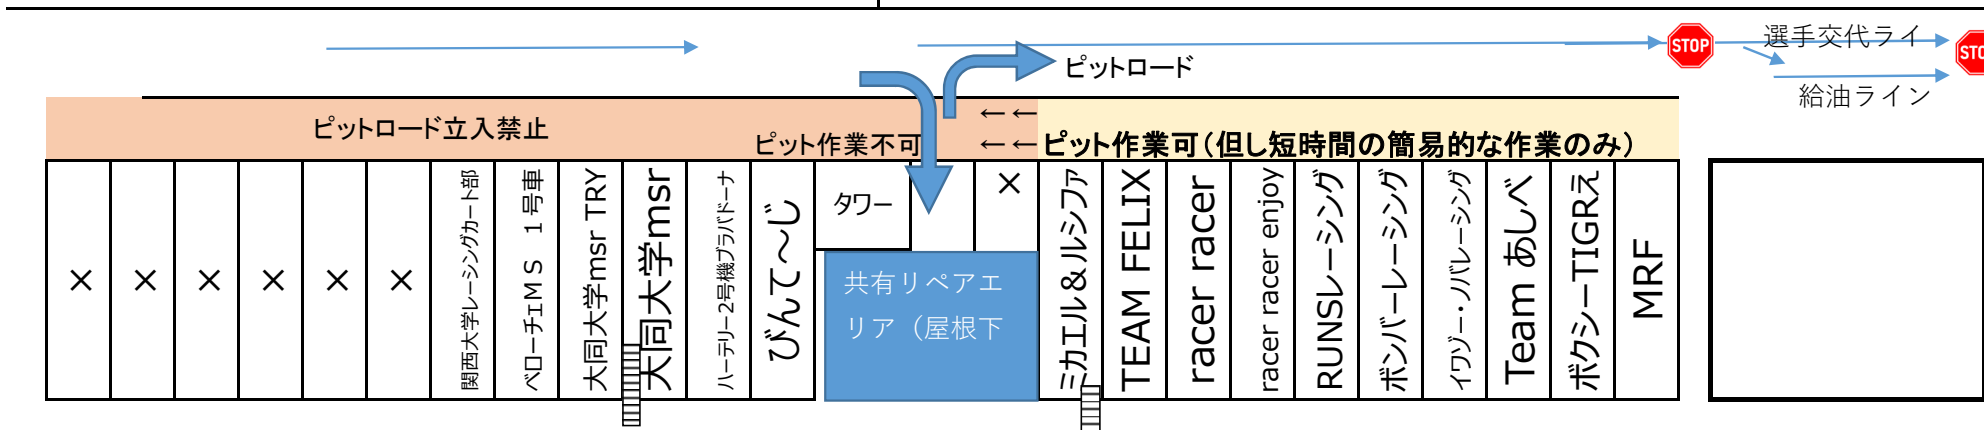

Enjoy Sport Kart Series 2024 Round.5

10/27 開催 パドック割

コース上

スタートライン

お車は駐車場へお願いいたします。

ピット及び、施設内のコンセントの使用はできません。
電源が必要な方は、発電機をお持ちください。

各チーム屋根下+ピット後方部分をお使いください。
テントをご利用されるチームの方は、飛ばないようにウエイト等で固定してください。(アンカーボルト不可)

ピットロードでの、飲食、喫煙は禁止です。
ピット下屋根下でのBBQ・暖房(火のモノ)は禁止です。