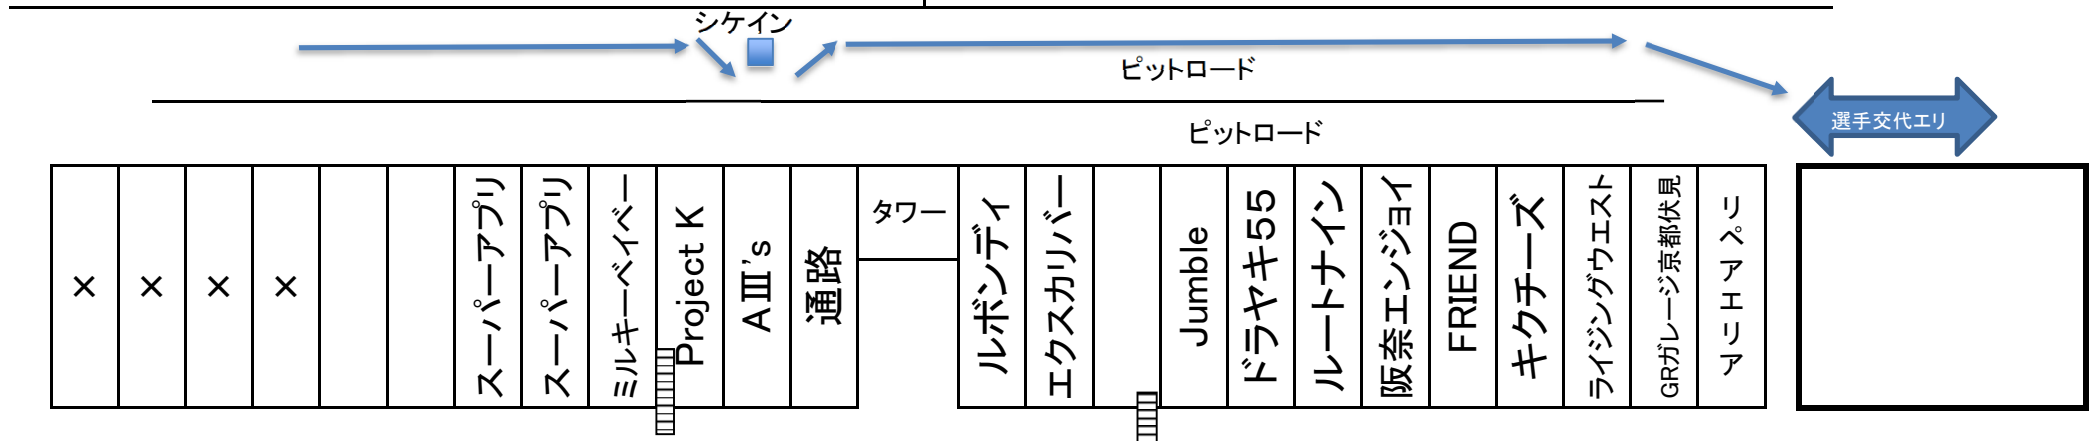

6/2 開催 パドック割

コース上 | スタートライン

ピット及び、施設内のコンセントの使用はできません。
電源が必要な方は、発電機をお持ちください。

各チーム屋根下+ピット後方部分
をお使いください。
火器ご使用の場合は、屋根下は
禁止です。

テントをご利用されるチームの方は、飛ばないように
ウエイト等で固定してください。(アンカーボルト不可)

ピットロードでの、飲食、
喫煙は禁止です。
ピット下屋根下での
BBQ・暖房(火のモノ)は
禁止です。