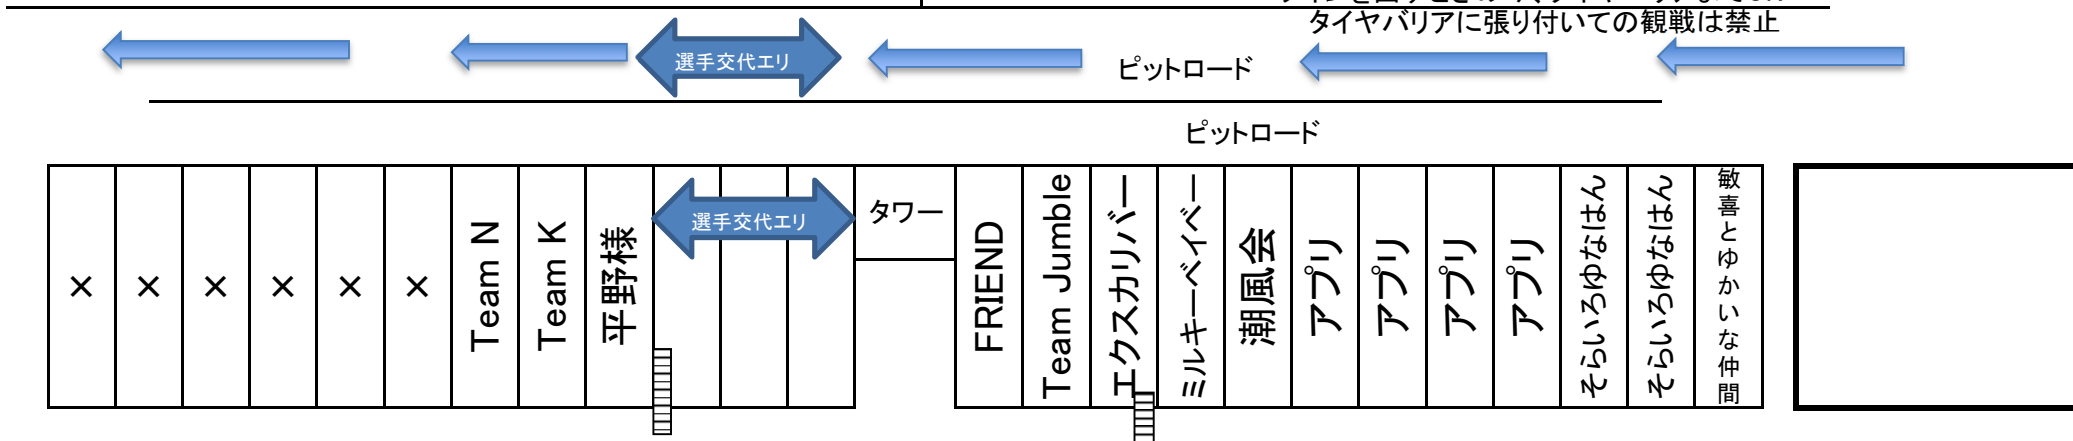

ReverseBiwako!

11/5 開催 パドック割

コース上 | スタートライン

サインを出すときのみ、タイヤバリアまでOK
タイヤバリアに張り付いての観戦は禁止

飲食ブースの出店はありません

ピット及び、施設内のコンセントの使用はできません。
電源が必要な方は、発電機をお持ちください。

テントをご利用されるチームの方は、飛ばないように
ウエイト等で固定してください。(アンカーボルト不可)

各チーム屋根下+ピット後方部分
をお使いください。
火器ご使用の場合は、屋根下は
禁止です。