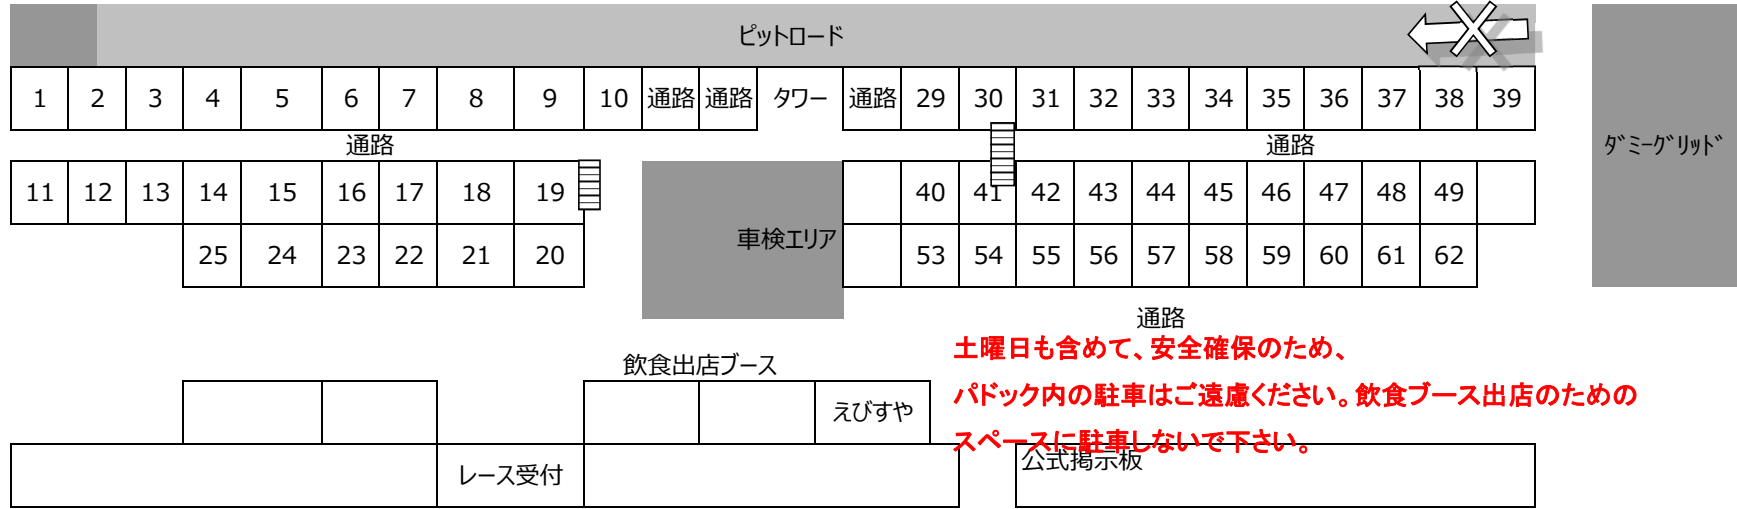

2023 琵琶湖シリーズ 第7・8戦 パドックレイアウト

ダミーからピットロードからパドックには戻れません

土曜日も含めて、安全確保のため、パドック内の駐車はご遠慮ください。飲食ブース出店のためのスペースに駐車しないで下さい。

パドック内でのキックボード・自転車等の乗り物は事故防止のため、使用を禁止します。

1	×
2	KC NAGAHARA
3	KC NAGAHARA
4	KC NAGAHARA
5	KC NAGAHARA
6	KC NAGAHARA
7	TOKO SPORTS
8	club MYM
9	ERS
10	
11	
12	KC NAGAHARA
13	KC NAGAHARA
14	KC NAGAHARA
15	中村エンジニアリング
16	
17	TOKO SPORTS
18	
19	
20	
21	
22	
23	
24	
25	