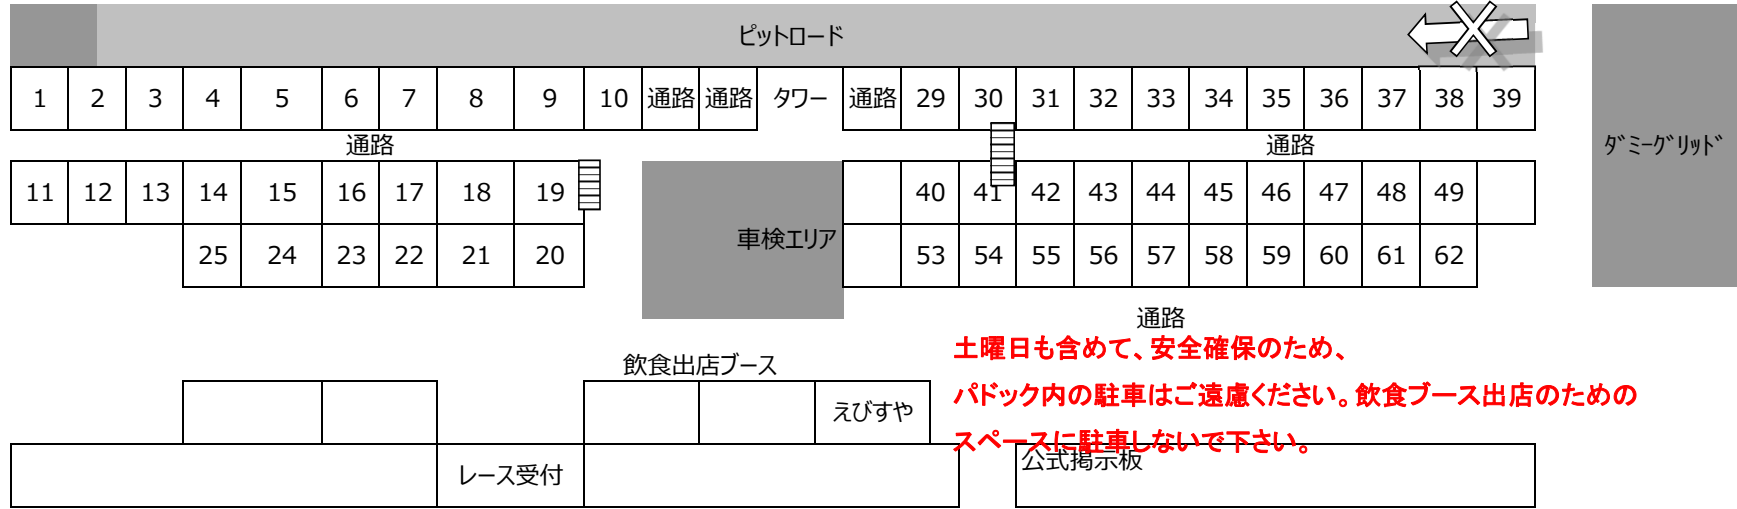

2023 琵琶湖シリーズ 第5・6戦 パドックレイアウト

ダミーからピットロードからパドックには戻れま

土曜日も含めて、安全確保のため、
パドック内の駐車はご遠慮ください。飲食ブース出店のための
スペースに駐車しないで下さい。

パドック内でのキックボード・自転車等の乗り物は事故防止のため、使用を禁止します。

1	×		
2	KC NAGAHARA	12	
3	KC NAGAHARA	13	
4	KC NAGAHARA	14	25
5	KC NAGAHARA	15	24
6	KC NAGAHARA	16	23
7	club MYM	17	22
8	ERS	18	21
9	ERS	19	20
10			