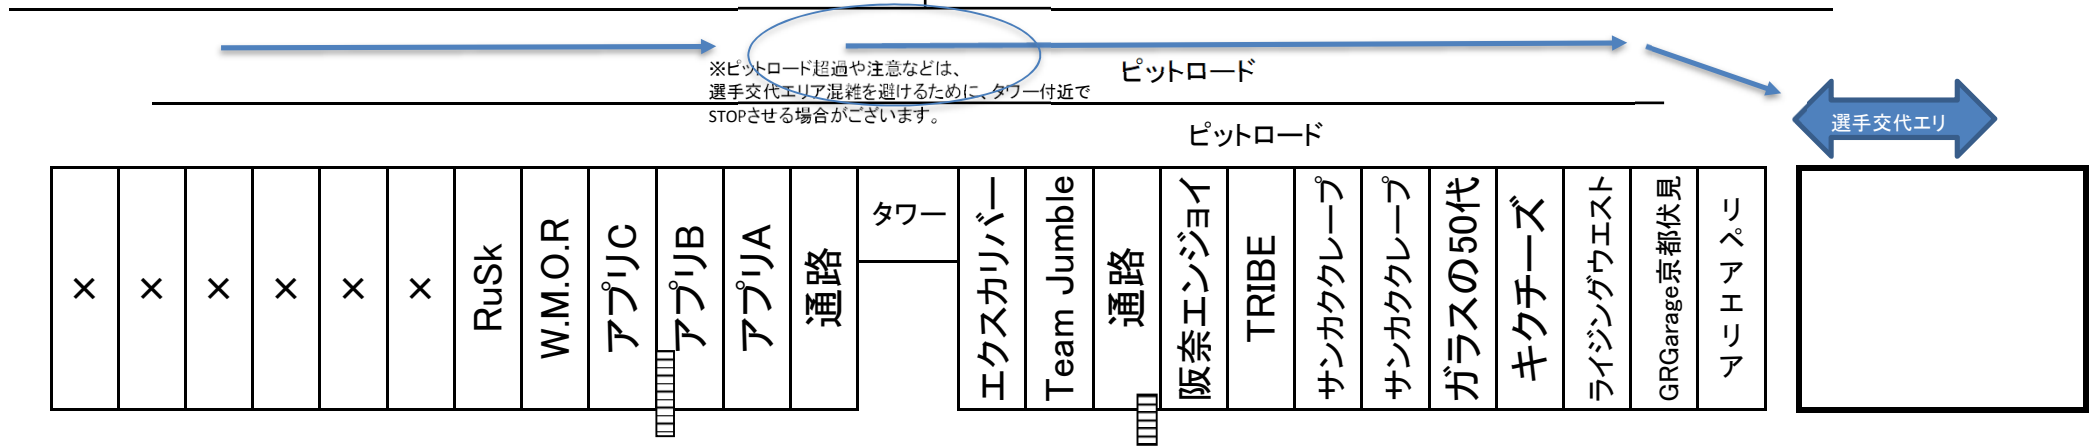

GR Garage 京都伏見 RENTAL KART CUP2023

12/10 開催 パドック割

コース上 | スタートライン

ピット及び、施設内のコンセントの使用はできません。
電源が必要な方は、発電機をお持ちください。

テントをご利用されるチームの方は、飛ばないようにウエイト等で固定してください。(アンカーボルト不可)

各チーム屋根下+ピット後方部分をお使いください。
火器ご使用の場合は、屋根下は禁止です。