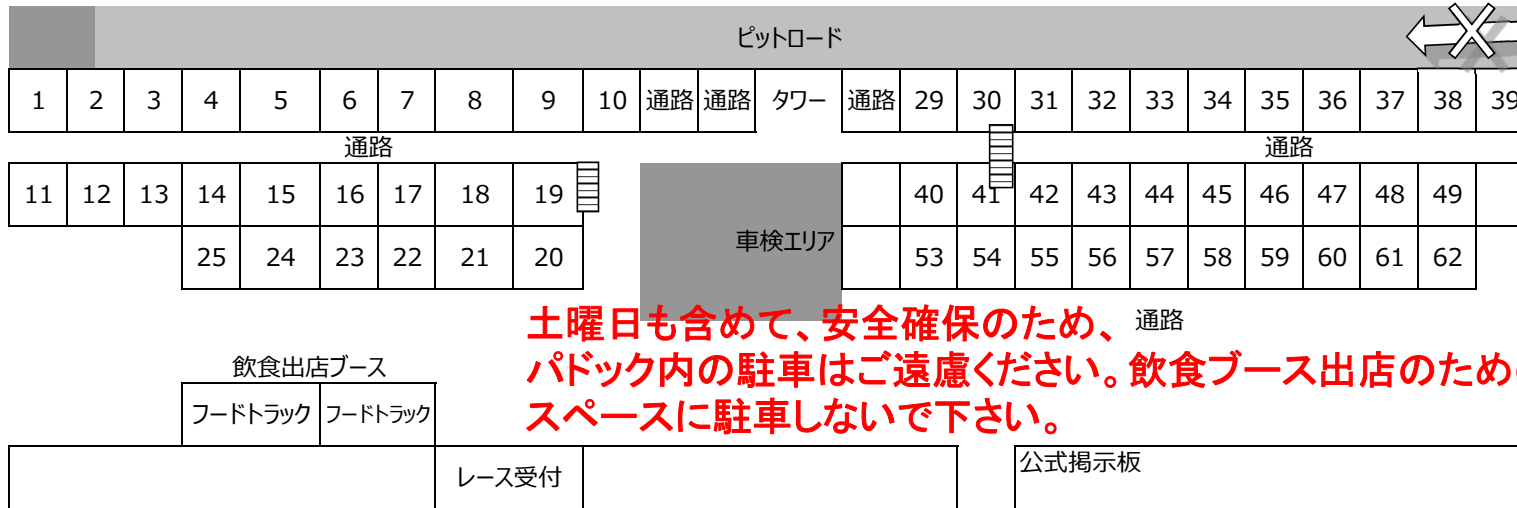

2022 琵琶湖シリーズ 第戦 パドックレイアウト

ダミーからピットロードからパドックには戻れま

土曜日も含めて、安全確保のため、パドック内の駐車はご遠慮ください。飲食ブース出店のためのスペースに駐車しないで下さい。

パドック内でのキックボード・自転車等の乗り物は事故防止のため、使用を禁止します。

1 ×		28 通路	
2 KC NAGAHARA	12 KC NAGAHARA	29 ひいたあばん	40 ひいたあばん
3 KC NAGAHARA	13 KC NAGAHARA	30 ひいたあばん	41 ひいたあばん
4 KC NAGAHARA	14 KC NAGAHARA	31 ひいたあばん	42 ひいたあばん
5 ナカムラエンジニアリング	15 ナカムラエンジニアリング	32 T-Style	43 T-Style
6 Ash	16 TOKO SPORTS	33 ナガオカート	44
7 NEXTONE	17	34 シナジーリンクス	45 シナジーリンクス
8 ERS	18	35 シナジーリンクス	46 シナジーリンクス
9 ERS	19 ERS	36 シナジーリンクス	47
10 Phoenix		37 HIGUCHI RT	48 HIGUCHI
		38 ハタ	49
		39 KAKIE RT	50
			51
			52
			53 ひいたあばん
			54 ひいたあばん
			55 ひいたあばん
			56
			57
			58
			59
			60
			61
			62