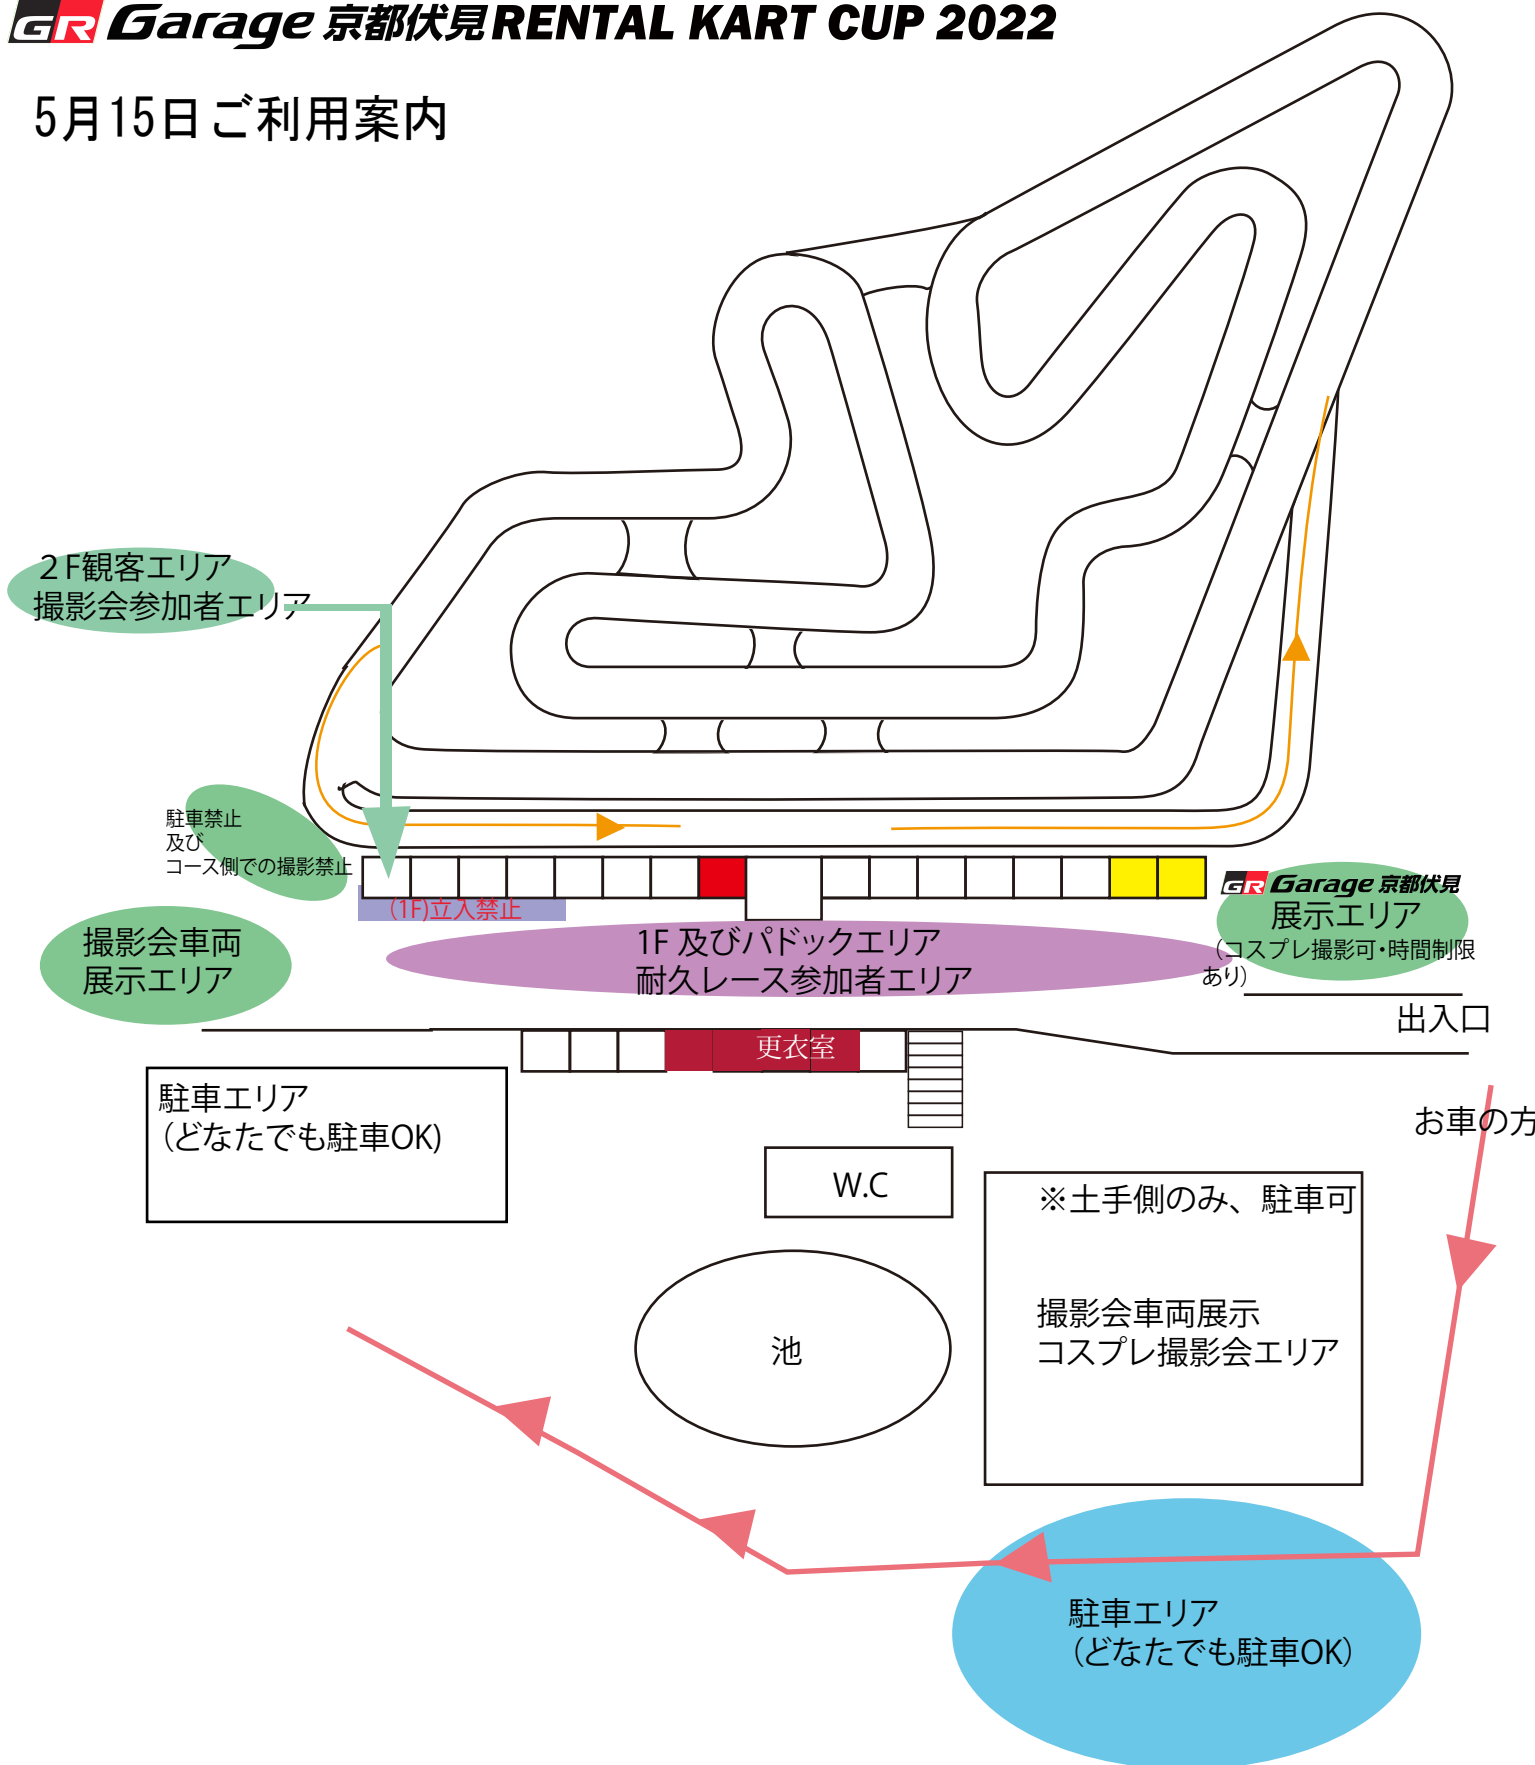

# GR Garage 京都伏見 RENTAL KART CUP 2022

5月15日ご利用案内

※1コーナー側のGR Garage 京都伏見 様ブースでは  
車両の展示を行っております。  
コスプレ撮影をしていただいても構いませんが、ドライバーの出入りもありますので、  
通行はドライバーを優先していただくようにご理解お願い申し上げます。