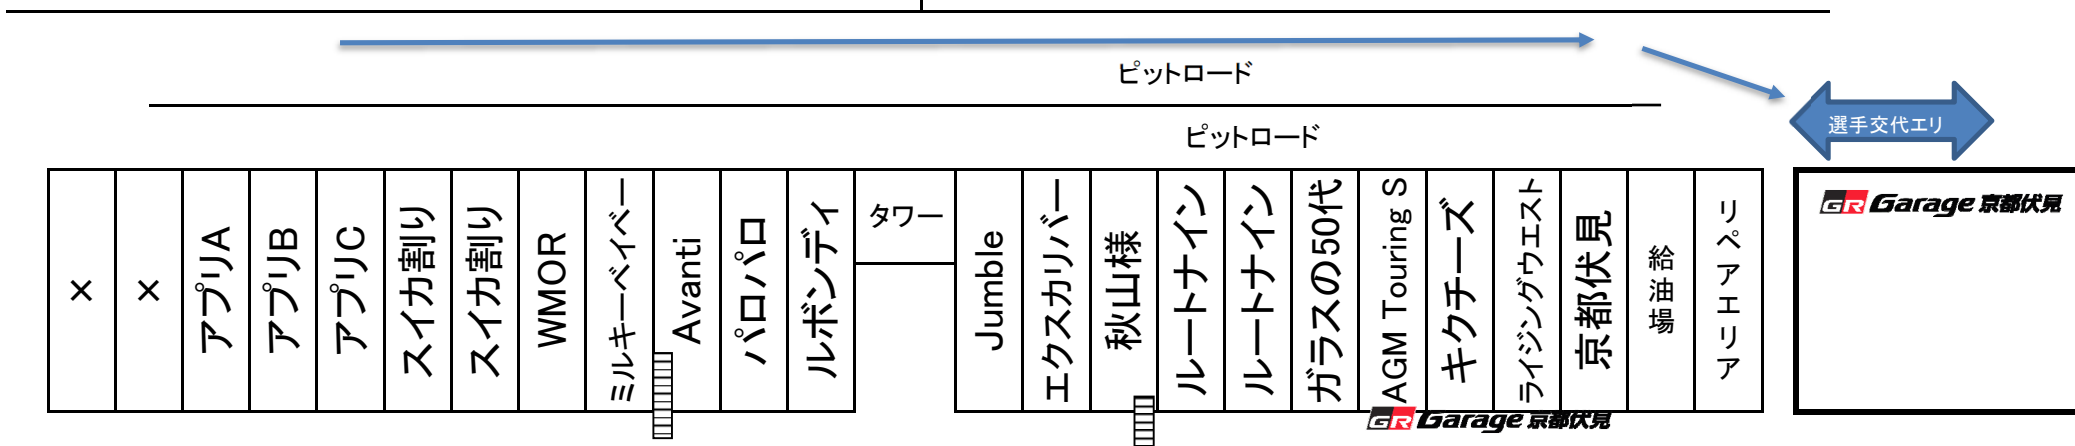

GR Garage 京都伏見 RENTAL KART CUP 2022

5/15 開催 パドック割

コース上

スタートライン

ピット及び、施設内のコンセントの使用はできません。
電源が必要な方は、発電機をお持ちください。

各チーム屋根下+ピット後方部分
をお使いください。
火器ご使用の場合は、屋根下は
禁止です。

テントをご利用されるチームの方は、飛ばないように
ウエイト等で固定してください。(アンカーボルト不可)