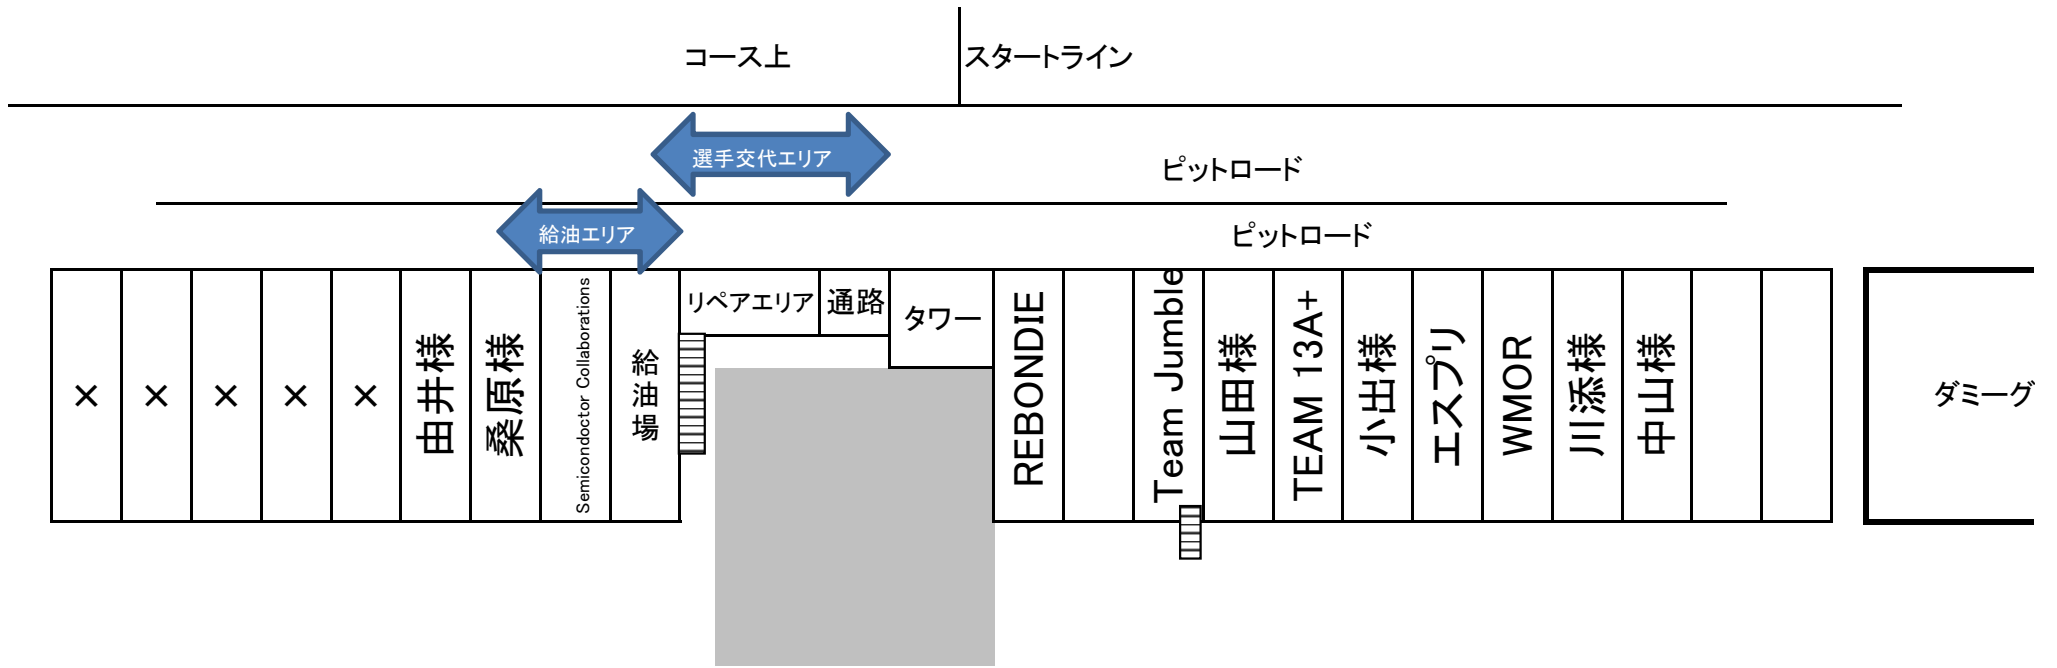

2019/12/15 パドック割

受付

ピット及び、施設内のコンセントの使用はできません。  
電源が必要な方は、発電機をお持ちください。

テントをご利用されるチームの方は、飛ばないように  
ウエイト等で固定してください。(アンカーボルト不可)

各チーム屋根下+ピット後方部分  
をお使いください。  
火器ご使用の場合は、屋根下は  
禁止です。

トイレ

ピットロードでの、飲食、  
喫煙は禁止です。  
ピット下屋根下での  
BBQ・暖房(火のモノ)  
は禁止です。