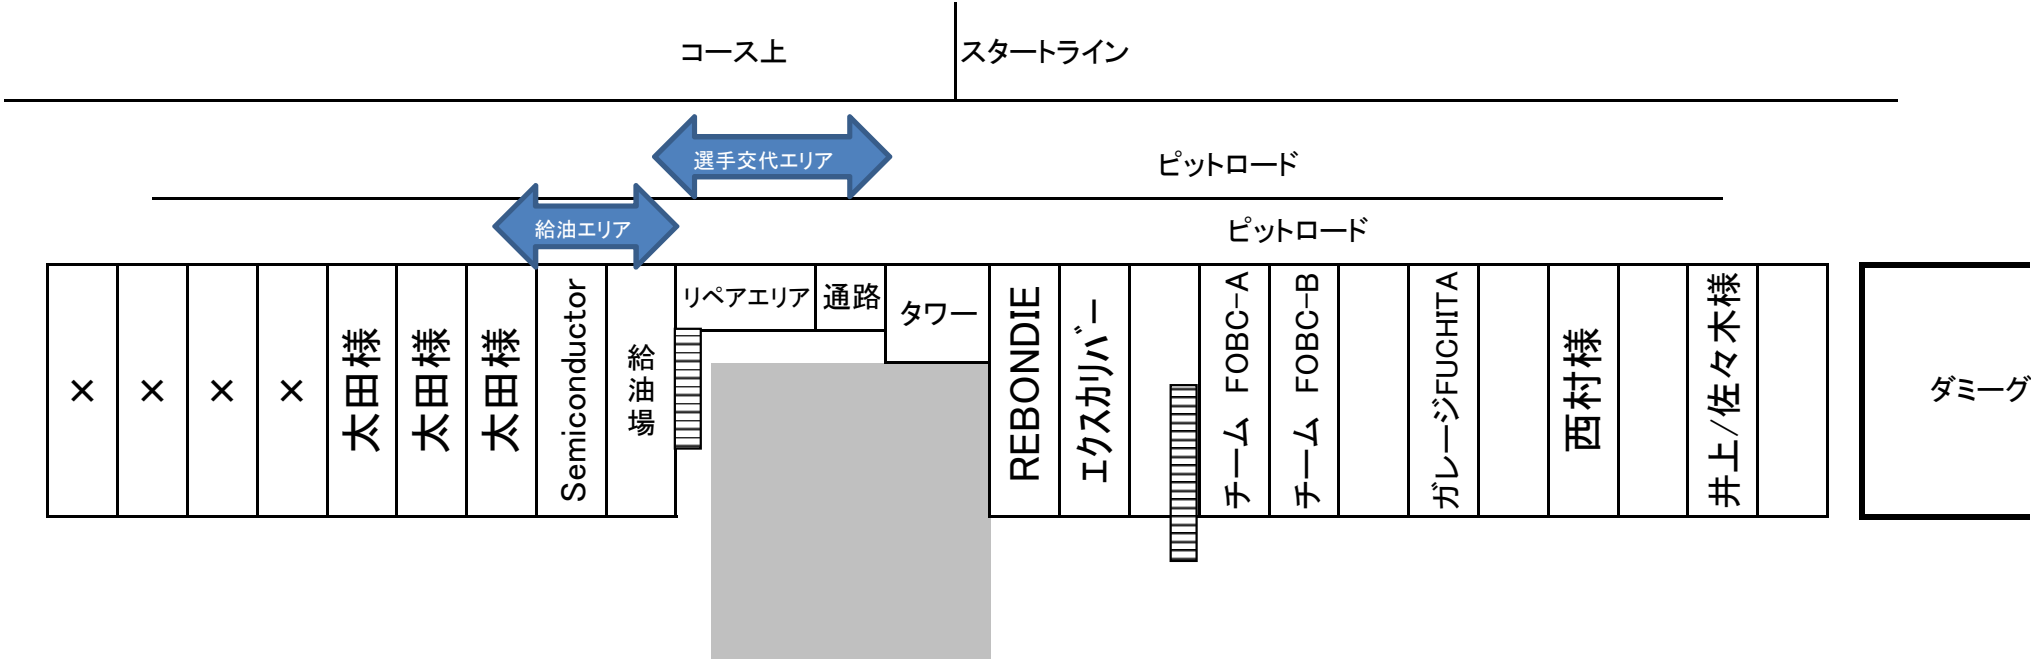

2018/2/24 パドックレイアウト

ピット及び、施設内のコンセントの使用はできません。  
電源が必要な方は、発電機をお持ちください。

トイレ

テントをご利用されるチームの方は、飛ばないようにウエイト等で固定してください。(アンカーボルト不可)

**ピットロードでの、飲食、喫煙は禁止です。  
ピット下屋根下でのBBQ・暖房(火のモノ)は禁止です。**

リット