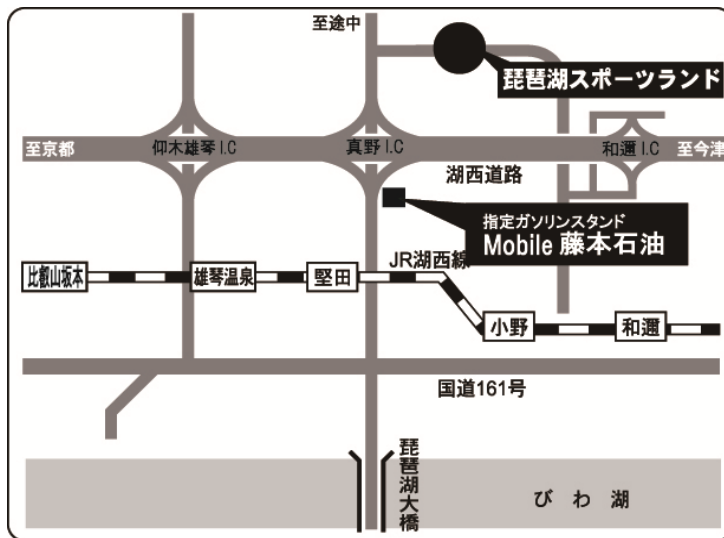

指定ガソリン購入に関して

ガソリン購入時に購入領収印を貰ってください。

指定給油所：Mobole 藤本石油 湖西道路 真野インター前

営業時間：金～土 7:00～21:00 日 7:30～20:00

※営業時間にご注意ください。

受付 5月 8:00 - 16:00	E/G配布 20日 7:50 - 8:30	E/G保管 20日 20:30 - 20:20	E/G配布 1日 7:10 - 7:30
ガソリン購入 	タイヤ配布 20日 12:30 - 30	タイヤ保管 20日 12:30 - 30	タイヤ配布 1日 7:10 - 30
購入は25日 20日 の期間に限ります。			