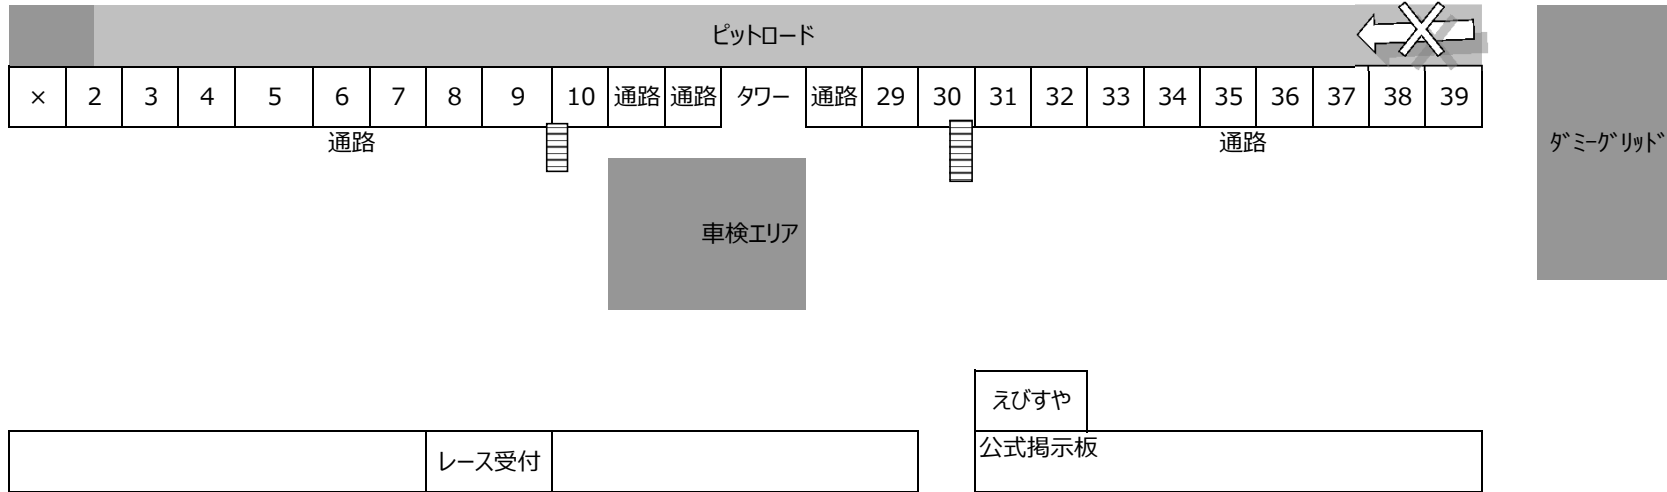

2018 SL琵琶湖シリーズ 第6戦 パドックレイアウト

ダミーからピットロードからパドックには戻れま

- | | | | |
|---|--------------|-------------|-------------|
| 1 | x | | |
| 2 | Ash | | |
| 3 | RSJ yuzuking | | |
| 4 | ナガオカート | ナガオカート | |
| 5 | 名阪レーシング | | |
| 6 | 中村エンジニアリング | | |
| 7 | KC NAGAHARA | KC NAGAHARA | 海東 |
| 8 | KC NAGAHARA | KC NAGAHARA | KC NAGAHARA |
| 9 | KC NAGAHARA | KC NAGAHARA | KC NAGAHARA |
| # | | | |