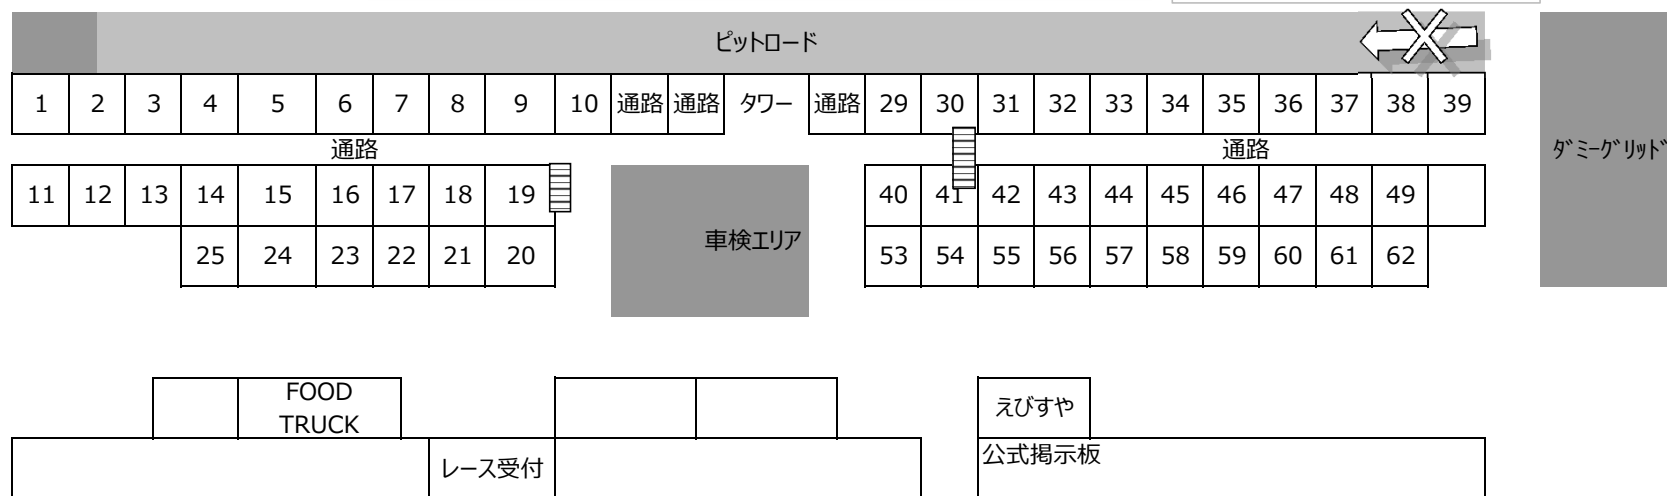

2018 SL琵琶湖シリーズ 第2戦 パドックレイアウト

ダミーからピットロードからパドックには戻れま

1	×	11	
2	×	12	
3	スフィーダ	13	スフィーダ
4	Ash	14	Ash
5	Ash	15	24
6	名阪R	16	23
7	中村エンジニアリング	17	KC NAGAHARA
8	KC NAGAHARA	18	KC NAGAHARA
9	KC NAGAHARA	19	KC NAGAHARA
#	海東	20	