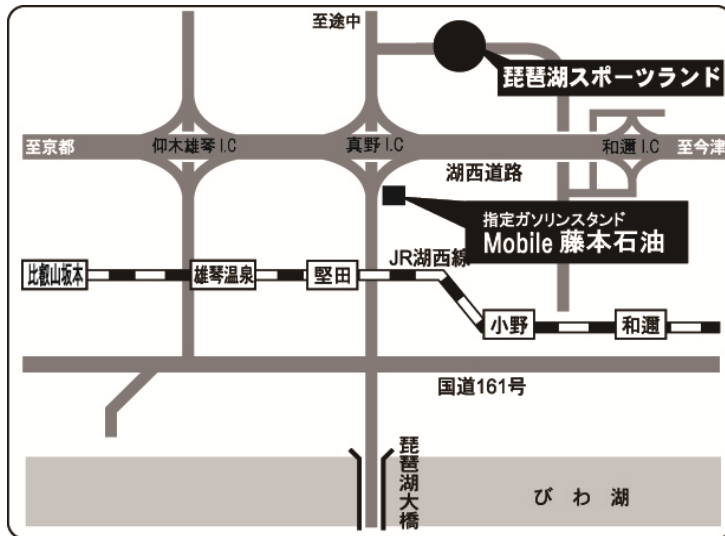

# 指定ガソリン購入に関して

ガソリン購入時に購入領収印を貰ってください。

指定給油所：Mobole 藤本石油 湖西道路 真野インター前

営業時間：金～土 7:00～21:00 日 7:30～20:00

※営業時間にご注意ください。

受付 30日 8:00～10:00	E/G配布 30日 7:50～8:00	E/G保管 30日 15:50～16:20	E/G配布 1日 7:10～7:20
ガソリン購入 18.8.25 領	タイヤ配布 30日 12:20～30	タイヤ保管 30日 13:20～30	タイヤ配布 1日 7:10～20