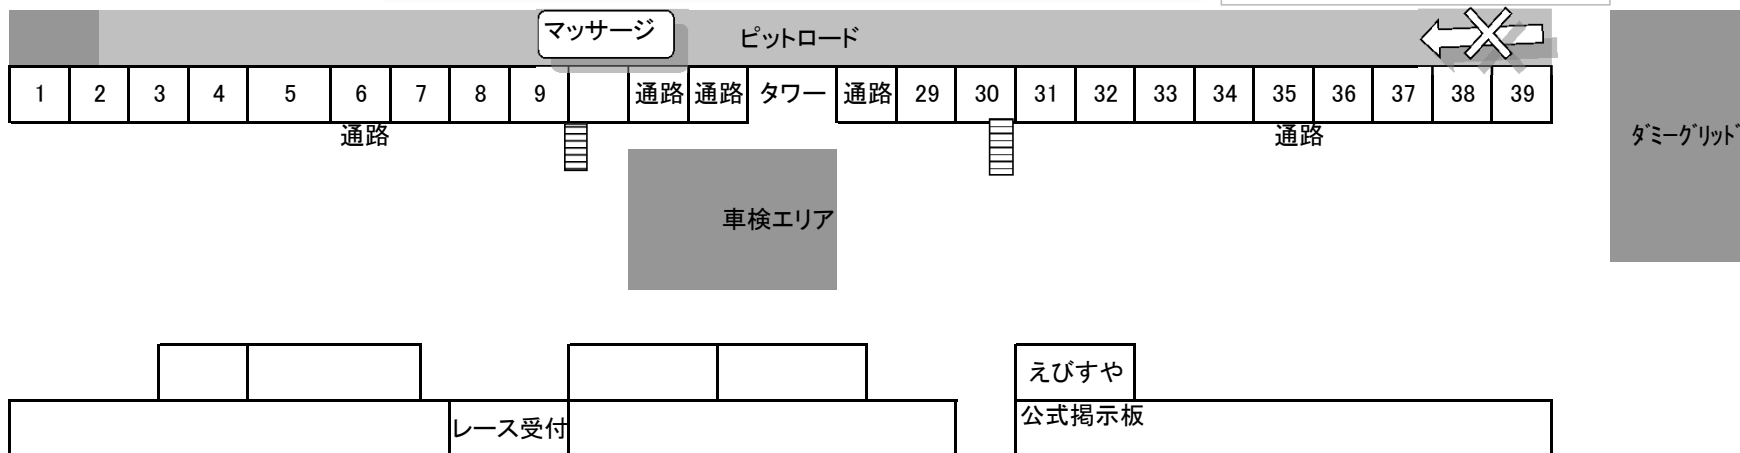

2017 SL琵琶湖シリーズ 第7戦 パドックレイアウト

ダミーからピットロードからパドックには戻れま

- 1 ×
- 2 メイジュR
- 3 海東
- 4 名阪レーシング
- 5 ナカムラエンジニアリング
- 6 Ash
- 7 KC NAGAHARA
- 8 KC NAGAHARA
- 9 KC NAGAHARA

- 通路
- 29 シナジーリンクス
- 30 シナジーリンクス
- 31 HKC
- 32 スフィーダ
- 33 ぴいたあばん
- 34 ぴいたあばん
- 35 ケイズガレージ
- 36 ケイズガレージ
- 37 ケイズガレージ
- 38 KAKIE RT
- 39 KAKIE RT

12月6日現在の暫定パドック割りです。変更になる場合がございますので、ご了承ください。
 2列目以降はテントのご用意をお願いいたします。
 レースウィークコンセントの使用はできません。各自で発電機ご用意ください。
 テントは各自でご用意をお願いいたします。