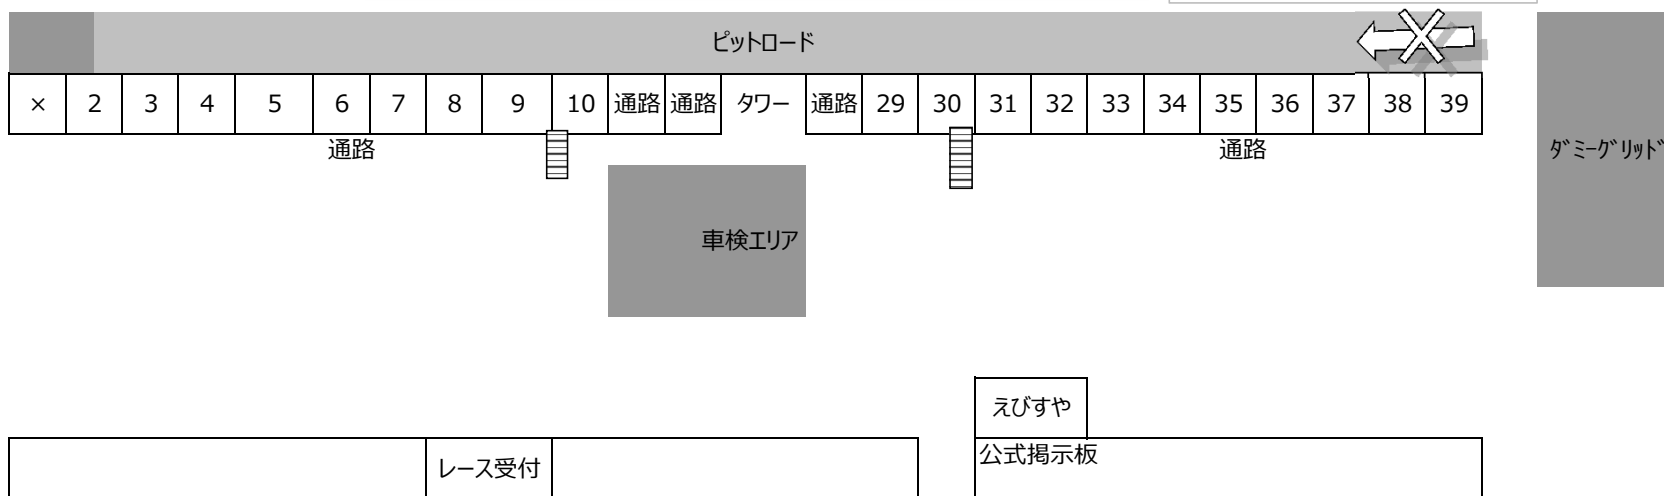

## 2018 SL琵琶湖シリーズ 第5戦 パドックレイアウト

ダミーからピットロードからパドックには戻れま

- 1 x
- 2 カートサービスハタ カートサービスハタ
- 3 カートサービスハタ カートサービスハタ
- 4 カートサービスハタ カートサービスハタ
- 5 名阪レーシング
- 6 中村エンジニアリング 海東
- 7 KC NAGAHARA KC NAGAHARA KC NAGAHARA
- 8 KC NAGAHARA KC NAGAHARA KC NAGAHARA
- 9 KC NAGAHARA KC NAGAHARA KC NAGAHARA
- # HKC