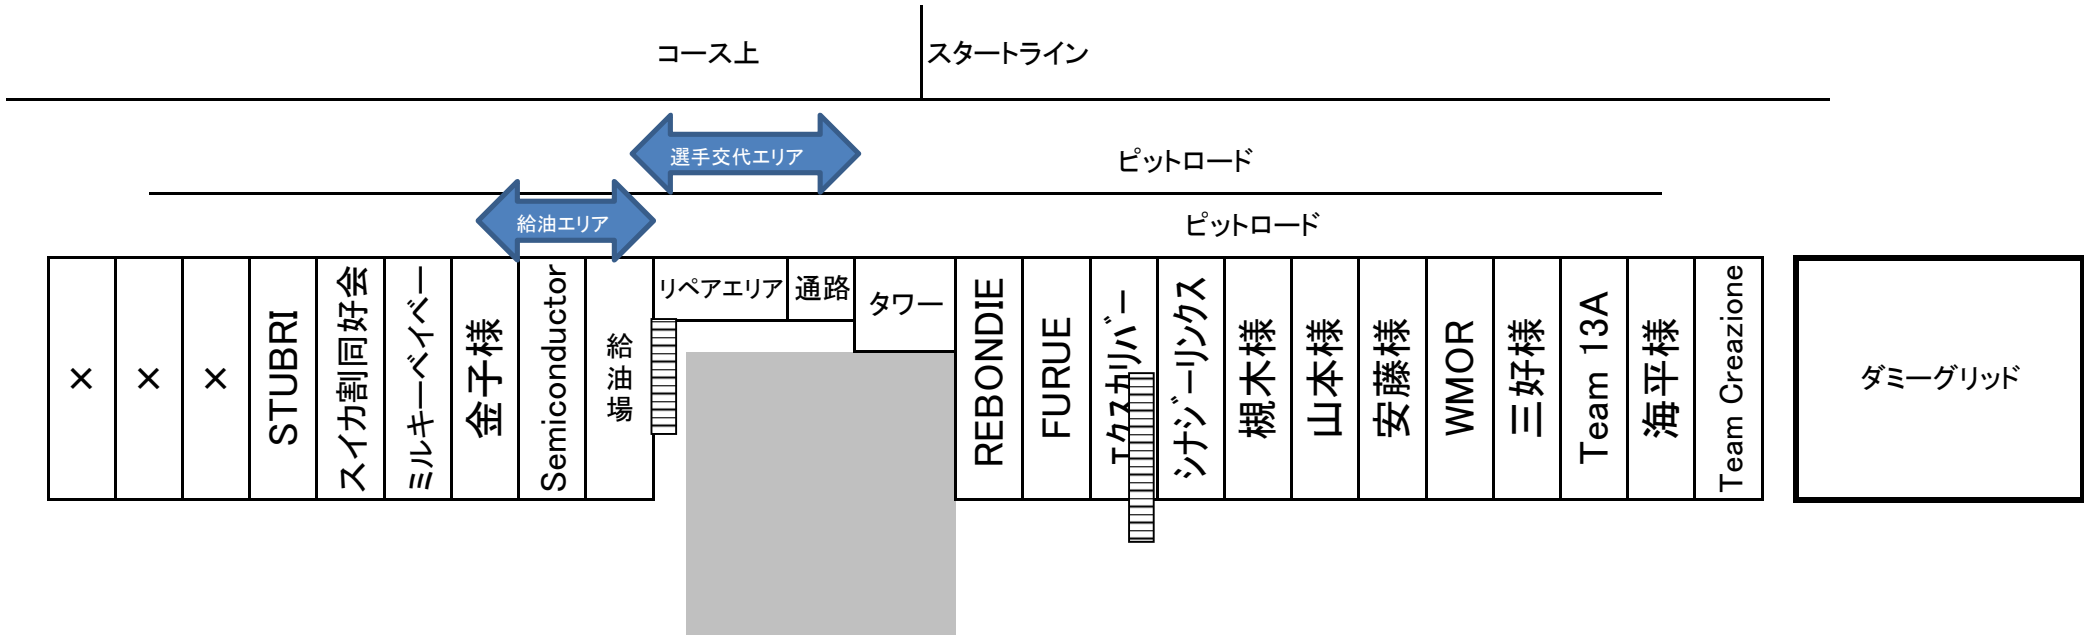

2017/12/17 パドックレイアウト

ピット及び、施設内のコンセントの使用はできません。
電源が必要な方は、発電機をお持ちください。

テントをご利用されるチームの方は、飛ばないように
ウエイト等で固定してください。(アンカーボルト不可)

ピットロードでの、飲食、喫煙は禁止です。
ピット下屋根下でのBBQ・暖房(火のモノ)は禁止です。