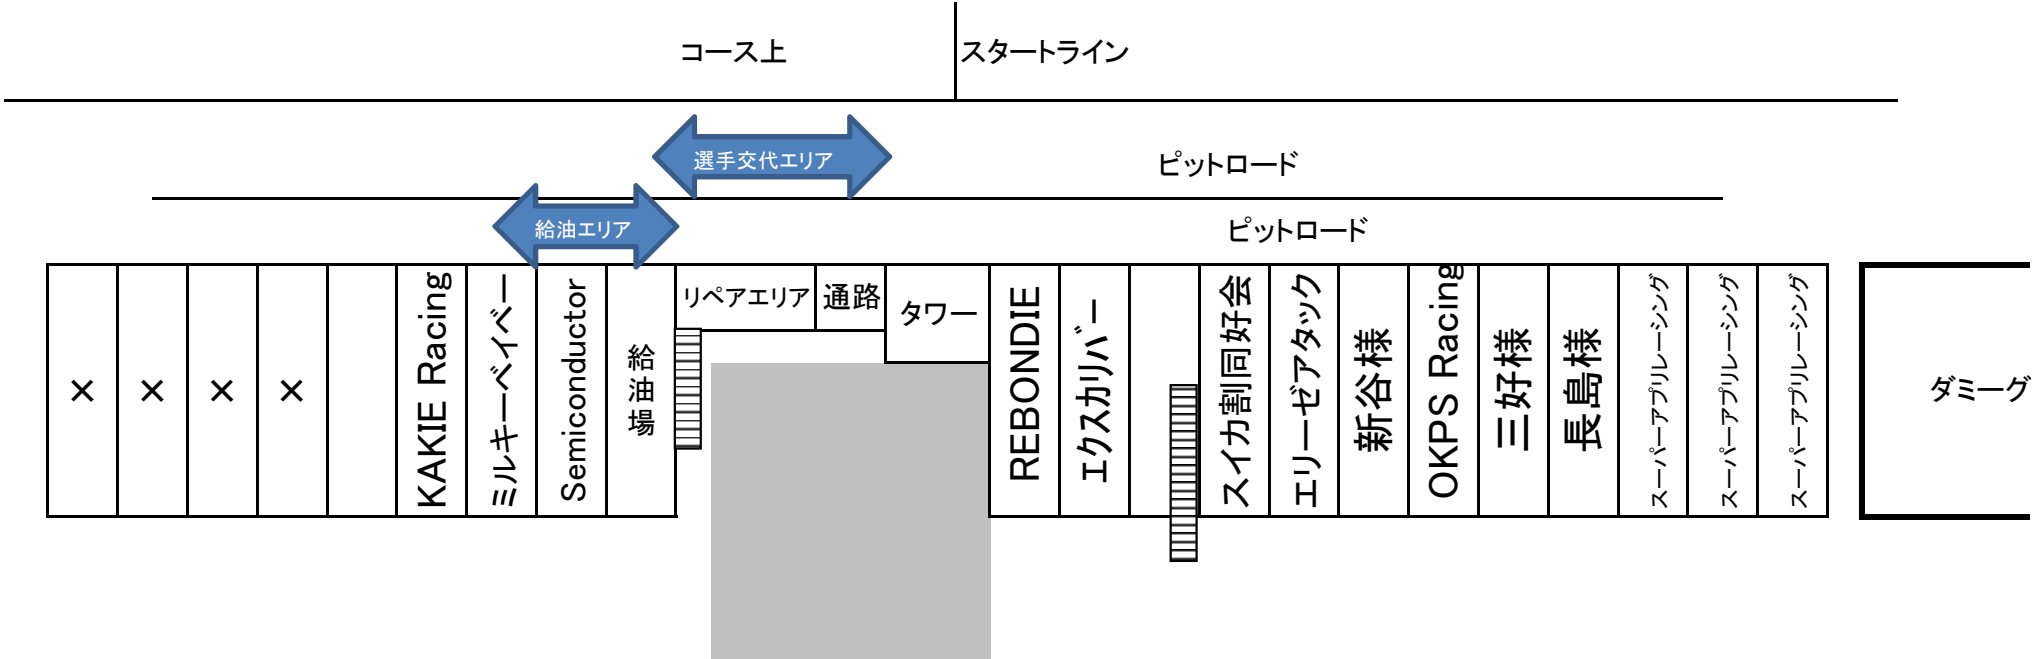

2019/7/21 パドックレイアウト

受付

ピット及び、施設内のコンセントの使用はできません。  
電源が必要な方は、発電機をお持ちください。

テントをご利用されるチームの方は、飛ばないように  
ウエイト等で固定してください。(アンカーボルト不可)

各チーム屋根下+ピット後方部分  
をお使いください。  
火器ご使用の場合は、屋根下は  
禁止です。

ピットロードでの、飲食、  
喫煙は禁止です。  
ピット下屋根下での  
BBQ・暖房(火のモノ)  
は禁止です。