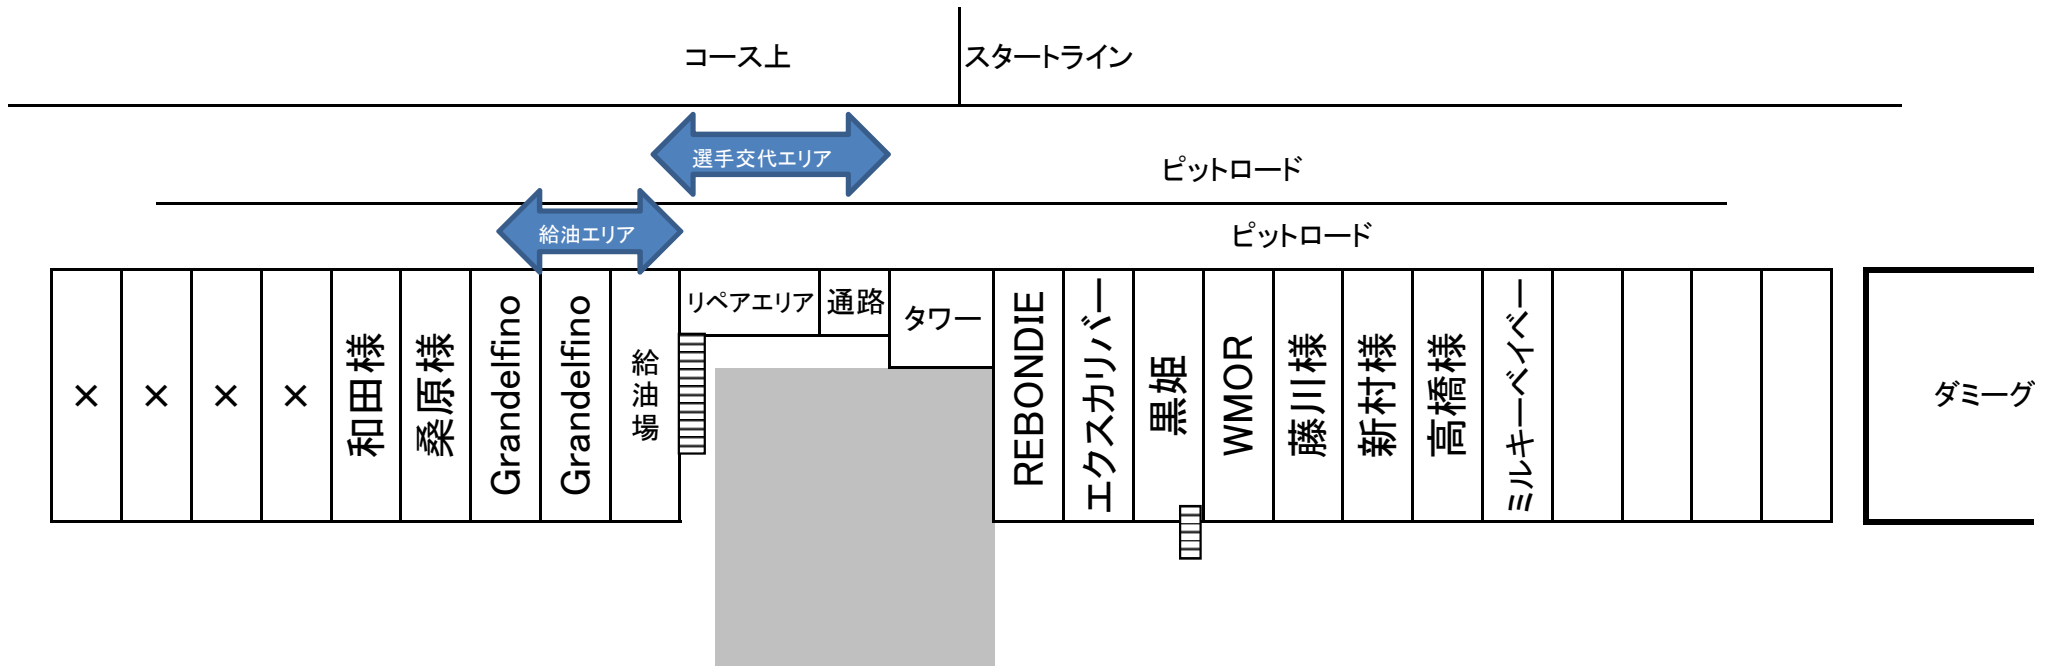

2020/2/23 パドック割

受付

ピット及び、施設内のコンセントの使用はできません。
電源が必要な方は、発電機をお持ちください。

テントをご利用されるチームの方は、飛ばないように
ウエイト等で固定してください。(アンカーボルト不可)

各チーム屋根下+ピット後方部分
をお使いください。
火器ご使用の場合は、屋根下は
禁止です。

トイレ

ピットロードでの、飲食、
喫煙は禁止です。
ピット下屋根下での
BBQ・暖房(火のモノ)
は禁止です。