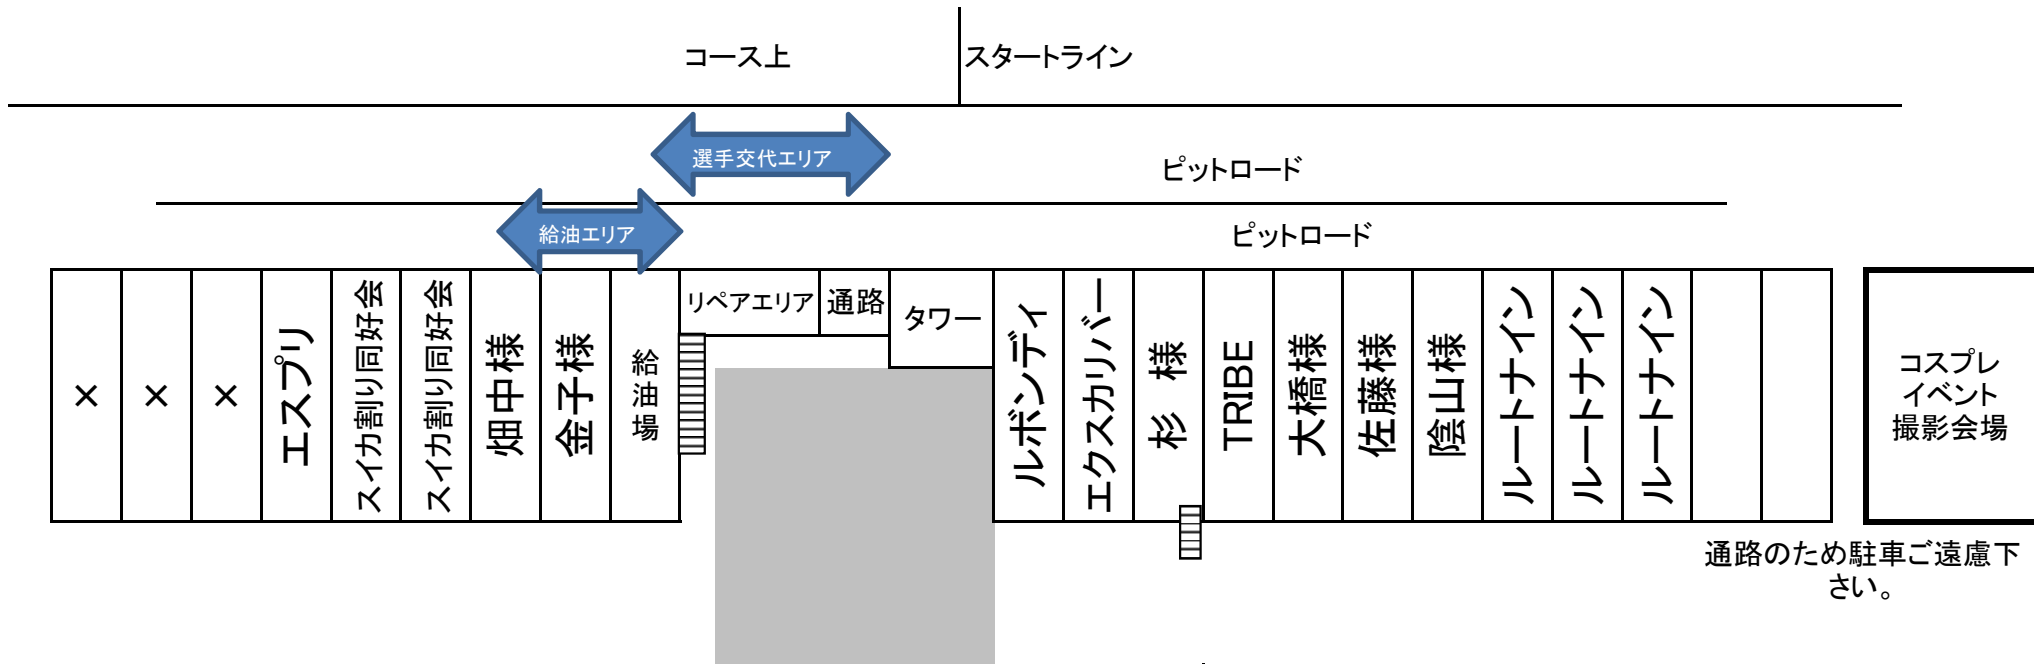

2020/11/15 パドック割

通路のため駐車ご遠慮下さい。

受付

移動販売

ピット及び、施設内のコンセントの使用はできません。  
電源が必要な方は、発電機をお持ちください。

各チーム屋根下+ピット後方部分  
をお使いください。  
火器ご使用の場合は、屋根下は  
禁止です。

トイレ

テントをご利用されるチームの方は、飛ばないように  
ウエイト等で固定してください。(アンカーボルト不可)

ピットロードでの、飲食、  
喫煙は禁止です。  
ピット下屋根下での  
BBQ・暖房(火のモノ)  
は禁止です。