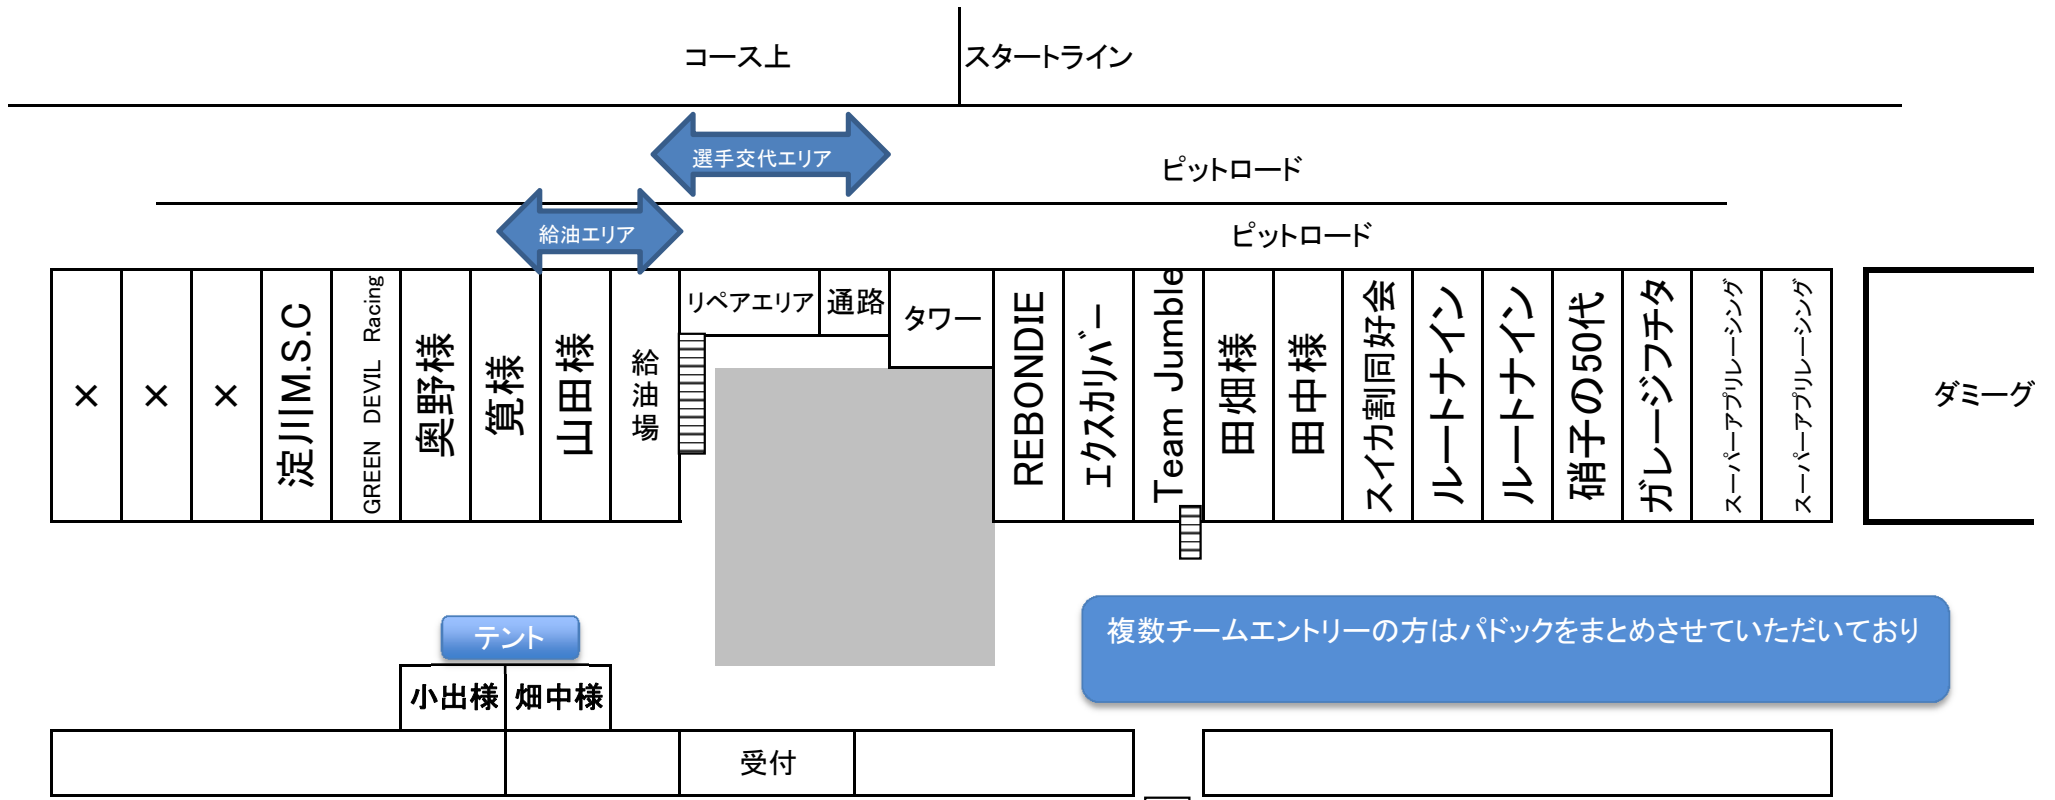

2019/11/3 パドック割

ピット及び、施設内のコンセントの使用はできません。
電源が必要な方は、発電機をお持ちください。

各チーム屋根下+ピット後方部分
をお使いください。
火器ご使用の場合は、屋根下は
禁止です。

テントをご利用されるチームの方は、飛ばないように
ウエイト等で固定してください。(アンカーボルト不可)

トイレ

ピットロードでの、飲食、
喫煙は禁止です。
ピット下屋根下での
BBQ・暖房(火のモノ)
は禁止です。

リット