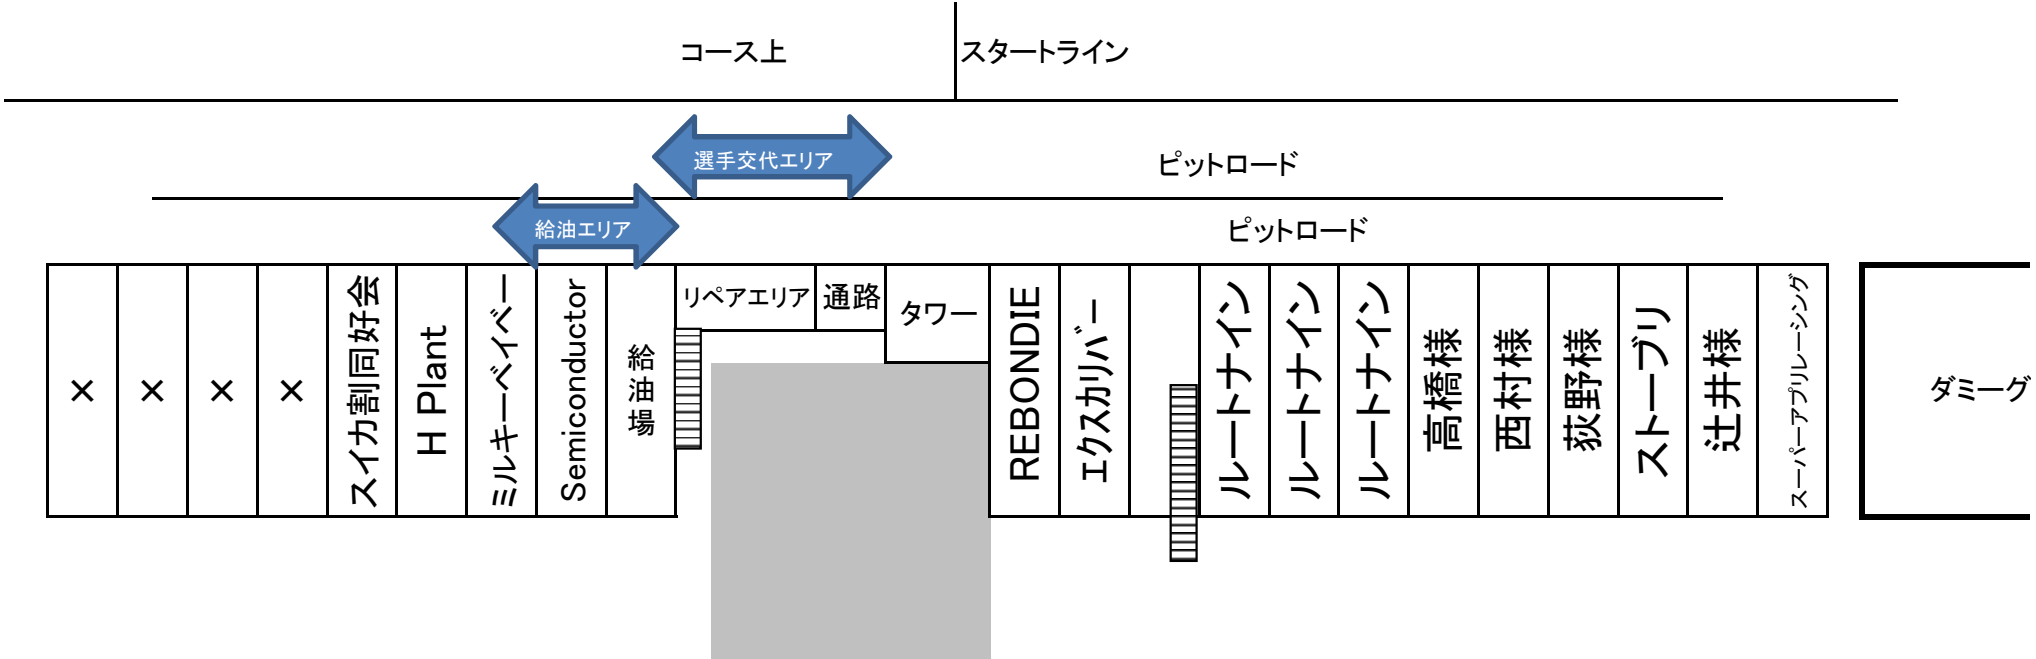

2019/5/19 パドックレイアウト

ピット及び、施設内のコンセントの使用はできません。
電源が必要な方は、発電機をお持ちください。

テントをご利用されるチームの方は、飛ばないように
ウエイト等で固定してください。(アンカーボルト不可)

各チーム屋根下+ピット後方部分
をお使いください。
火器ご使用の場合は、屋根下は
禁止です。

ピットロードでの、飲食、
喫煙は禁止です。
ピット下屋根下での
BBQ・暖房(火のモノ)
は禁止です。