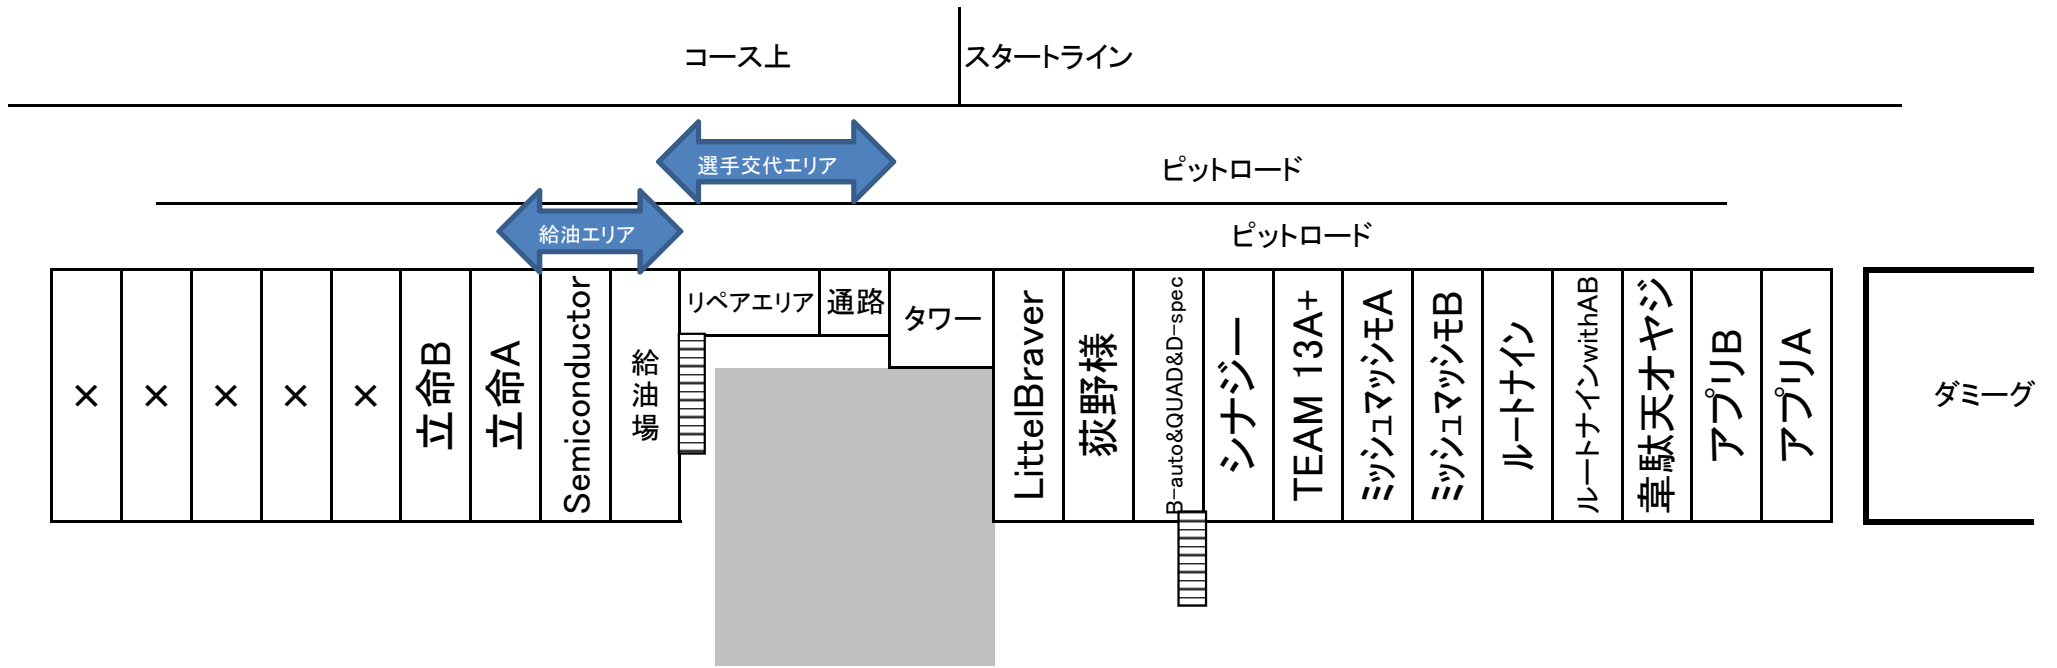

2018/12/16 パドックレイアウト

受付

ピット及び、施設内のコンセントの使用はできません。
電源が必要な方は、発電機をお持ちください。

各ピット屋根下の後方部は、テントもしくは、駐車(1台)は可能です。その他のお車は、駐車場へお願いいたします。

トイレ

テントをご利用されるチームの方は、飛ばないようにウエイト等で固定してください。(アンカーボルト不可)

喫煙は喫煙場所にてお願いいたします。

ピットロードでの、飲食、喫煙は禁止です。
ピット下屋根下でのBBQ・暖房(火のモノ)は禁止です。