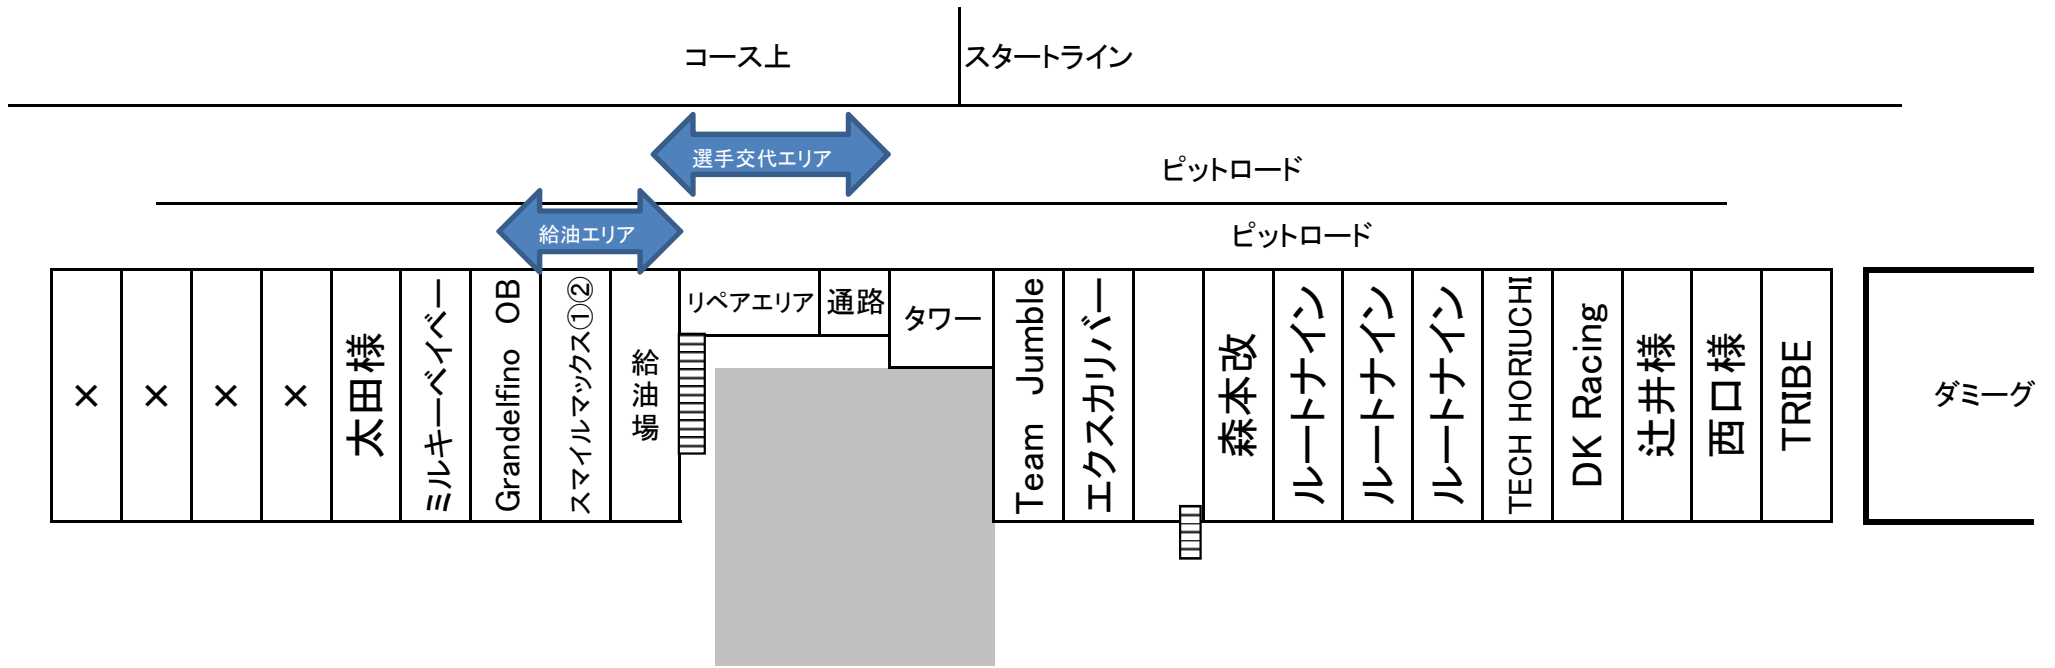

2020/6/14 パドック割

ピット及び、施設内のコンセントの使用はできません。
電源が必要な方は、発電機をお持ちください。

各チーム屋根下+ピット後方部分
をお使いください。
火器ご使用の場合は、屋根下は
禁止です。

テントをご利用されるチームの方は、飛ばないように
ウエイト等で固定してください。(アンカーボルト不可)

トイレ

ピットロードでの、飲食、
喫煙は禁止です。
ピット下屋根下での
BBQ・暖房(火のモノ)
は禁止です。