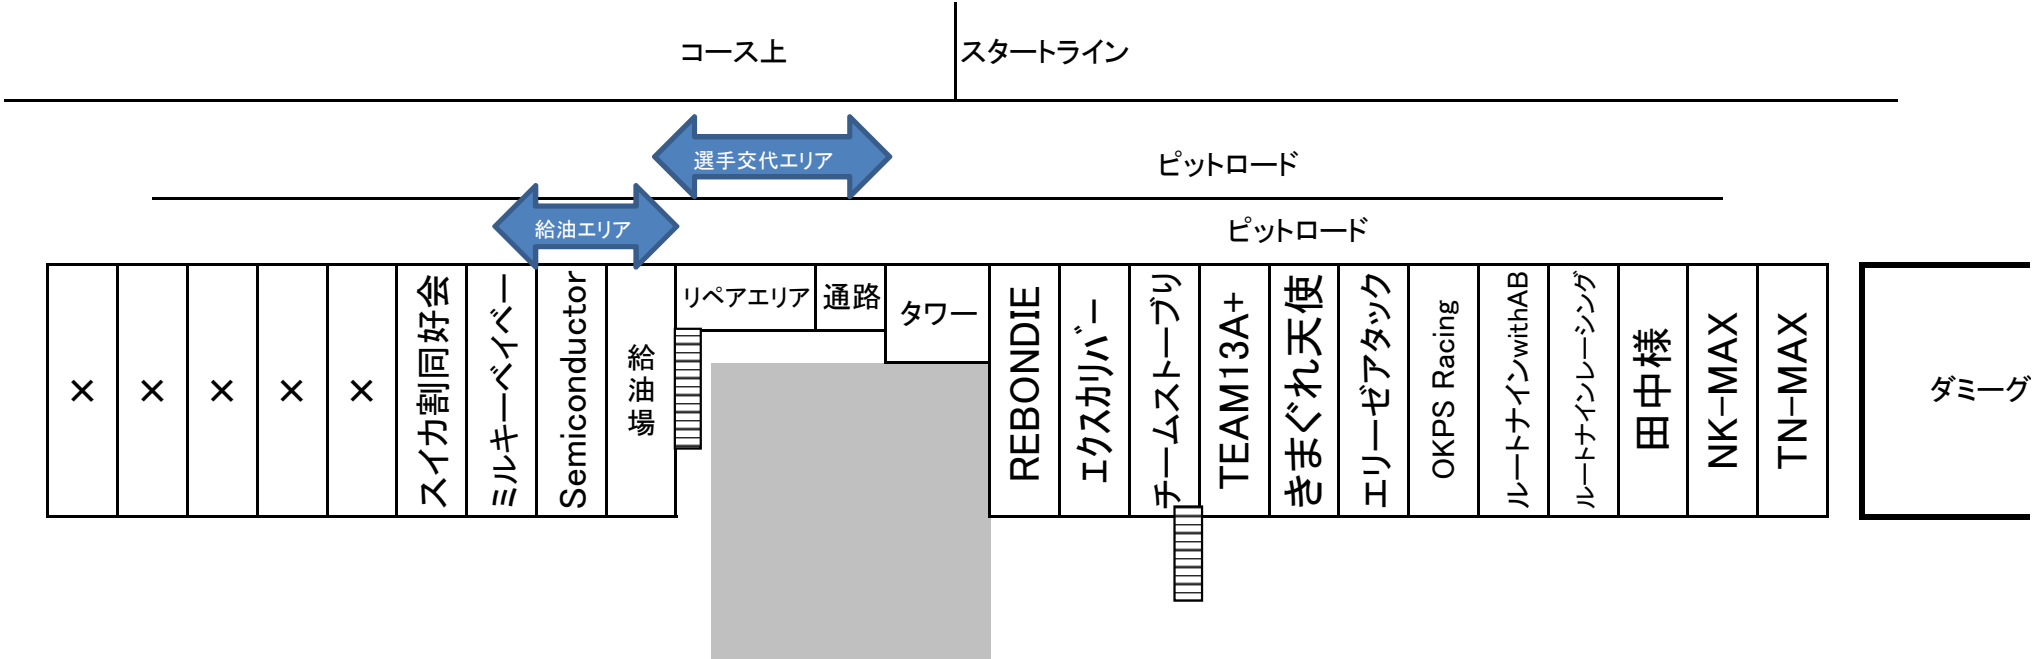

2018/10/14 パドックレイアウト

受付

ピット及び、施設内のコンセントの使用はできません。
電源が必要な方は、発電機をお持ちください。

トイレ

テントをご利用されるチームの方は、飛ばないように
ウエイト等で固定してください。(アンカーボルト不可)

喫煙は喫煙場所にてお願いいたします。

**ピットロードでの、飲食、
喫煙は禁止です。
ピット下屋根下での
BBQ・暖房(火のモノ)
は禁止です。**