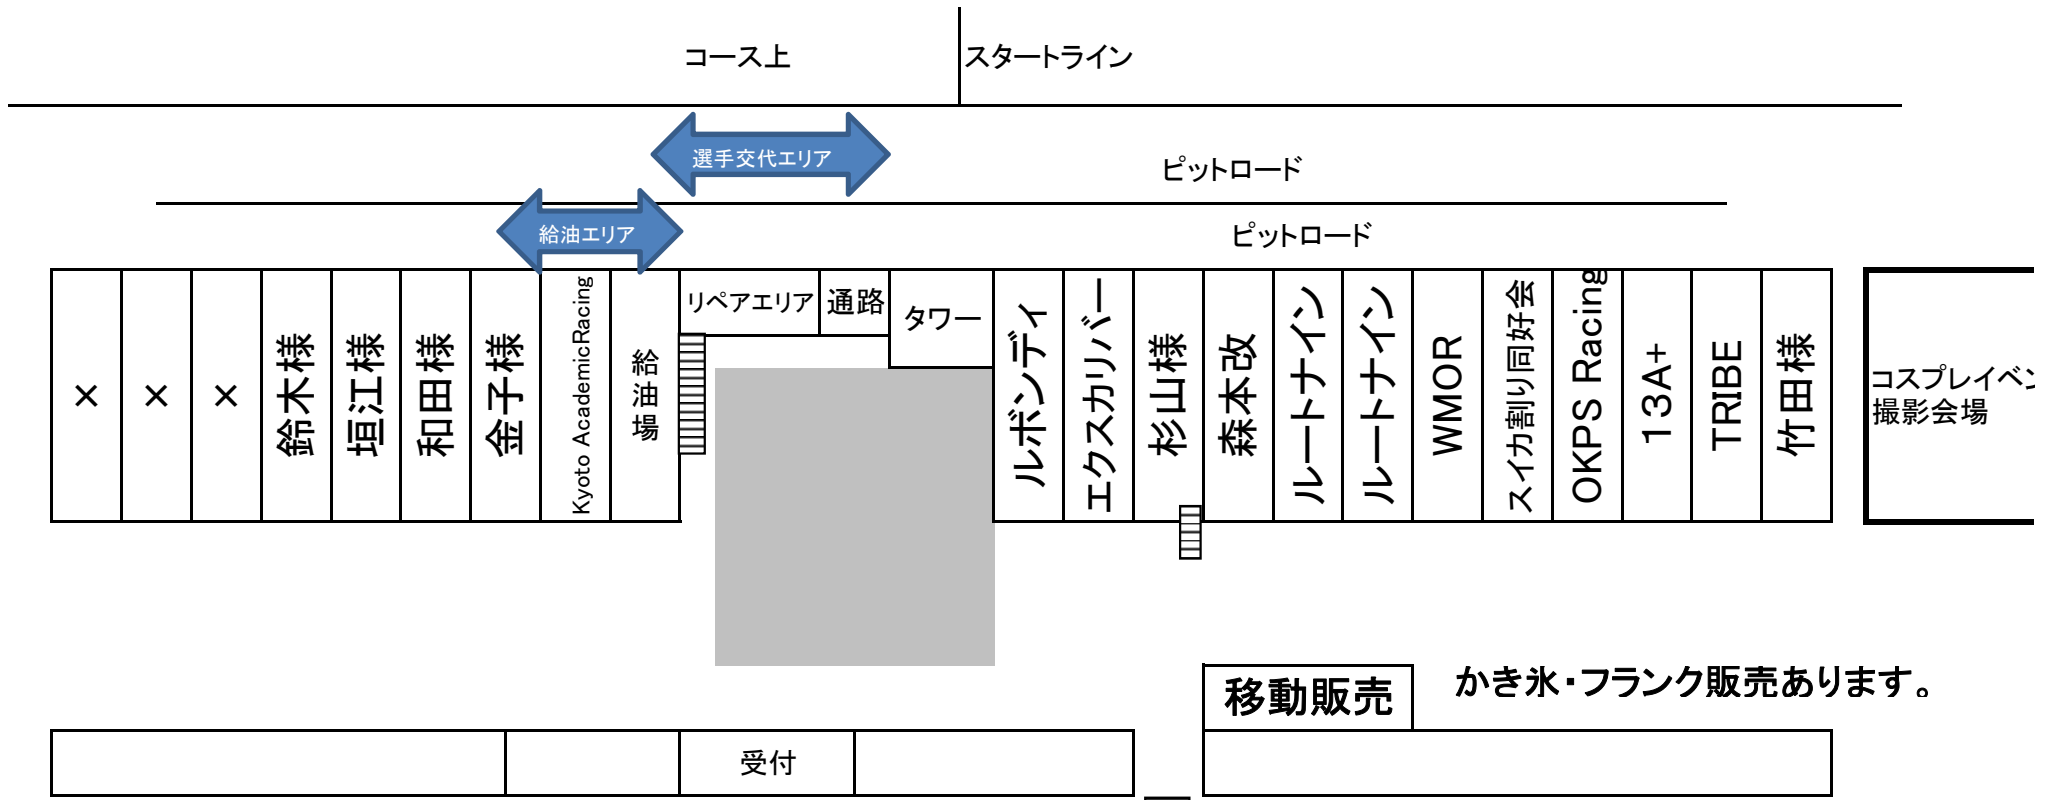

2020/9/27 パドック割

ピット及び、施設内のコンセントの使用はできません。
電源が必要な方は、発電機をお持ちください。

各チーム屋根下+ピット後方部分
をお使いください。
火器ご使用の場合は、屋根下は
禁止です。

トイレ

テントをご利用されるチームの方は、飛ばないように
ウエイト等で固定してください。(アンカーボルト不可)

ピットロードでの、飲食、
喫煙は禁止です。
ピット下屋根下での
BBQ・暖房(火のモノ)
は禁止です。