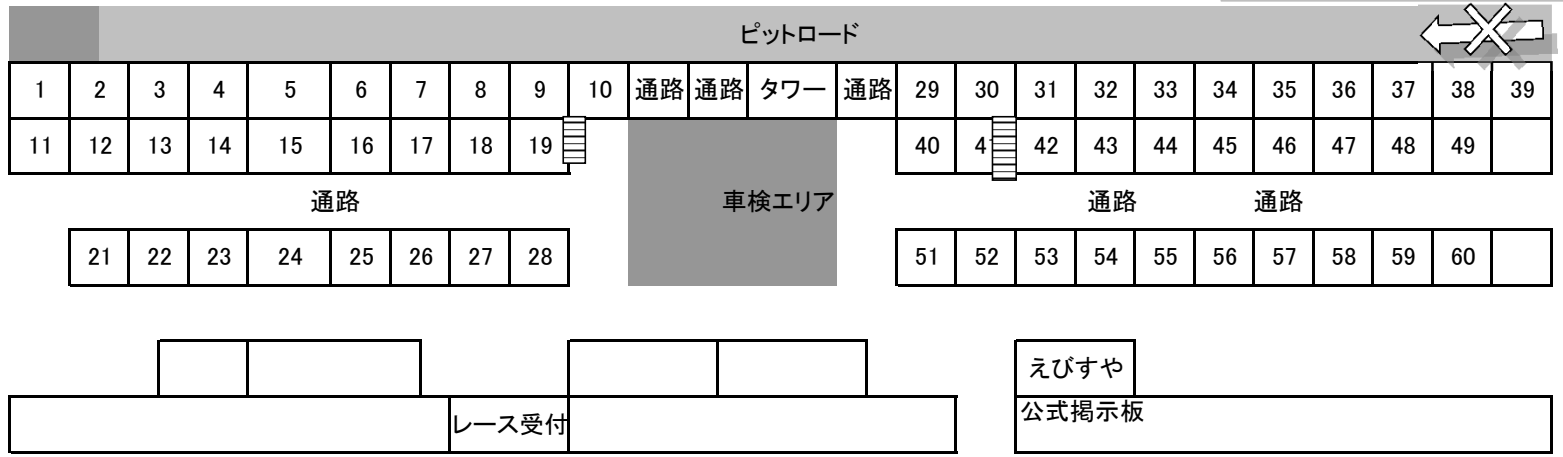

2016 SL琵琶湖シリーズ 第2戦 パドックレイアウト

ダミーからピットロードからパドックには戻れま

ダミーグリッド

- | | | |
|---|--|--|
| <ul style="list-style-type: none"> 1 # 2 ONE'S FREE 3 ファイブワン 4 メイジュR 5 メイジュR 6 名阪R 7 KC NAGAHARA 8 KC NAGAHARA 9 KC NAGAHARA 10 # | <ul style="list-style-type: none"> 11 # 12 ONE'S FREE 13 ファイブワン 14 メイジュR 15 メイジュR 16 # 17 KC NAGAHARA 18 KC NAGAHARA 19 KC NAGAHARA 20 # | <ul style="list-style-type: none"> 21 # 22 # 23 # 24 # 25 # 26 # 27 # 28 # 29 # 30 # 31 # 32 # 33 # 34 # 35 # 36 # 37 # 38 # 39 # |
|---|--|--|

5月11日現在の暫定パドック割りです。変更になる場合がございますので、ご了承ください。
 2列目以降はテントのご用意をお願いいたします。
 レースウィークコンセントの使用はできません。各自で発電機ご用意ください。
 テントは各自でご用意をお願いいたします。