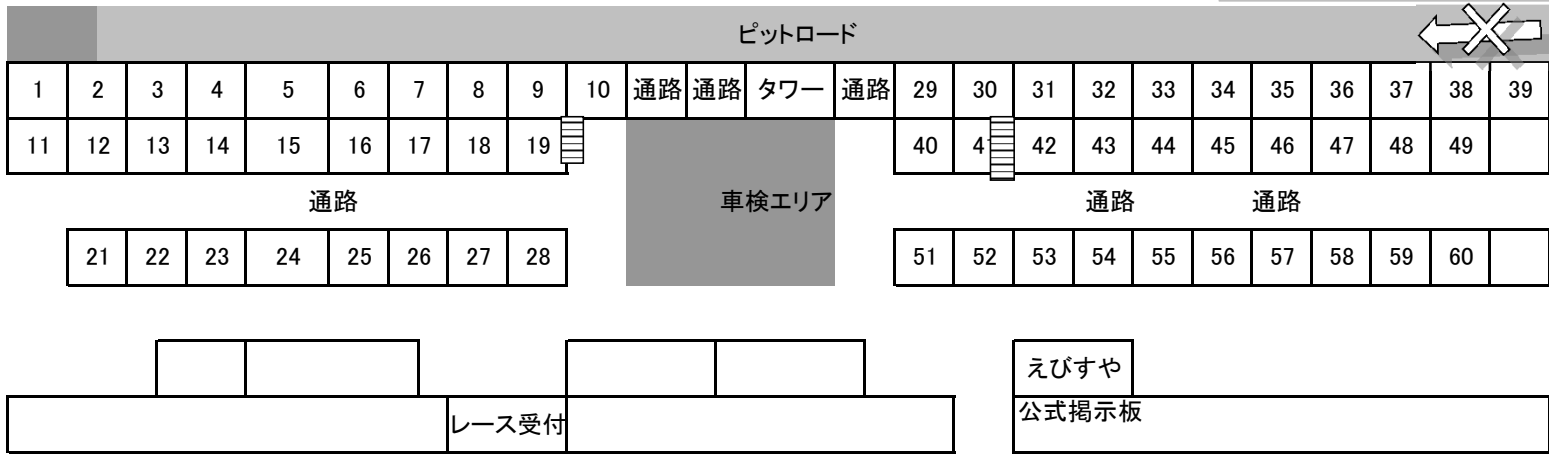

2016 SL琵琶湖シリーズ 第1戦 パドックレイアウト

ダミーからピットロードからパドックには戻れま

- | | | |
|--|---|---|
| <ul style="list-style-type: none"> 1 ONE'S FREE 2 ファイブワンR 3 メイジュR 4 堺R 5 トレンタクワトロ 6 ぶるーと 7 KC NAGAHARA 8 KC NAGAHARA 9 KC NAGAHARA # プロリッサ | <ul style="list-style-type: none"> 11 ONE'S FREE 12 # 13 メイジュR 14 堺R 15 名阪R 16 ぴいたあばん 17 KC NAGAHARA 18 KC NAGAHARA 19 KC NAGAHARA # KC NAGAHARA # KC NAGAHARA # KC NAGAHARA # KC NAGAHARA | <ul style="list-style-type: none"> 29 Ash 30 A Team MS 31 Buzz 32 ナガオカート 33 ナガオカート 34 ハラダカート 35 ハラダカート 36 37 ファリーナ 38 RS-1 39 KAKIE RT |
| <ul style="list-style-type: none"> 40 Ash 41 Buzz 42 ナガオカート 43 ナガオカート 44 ハラダカート 45 ハラダカート 46 ウェノテックHRT 47 ファリーナ 48 KAKIE RT | <ul style="list-style-type: none"> 51 52 53 54 55 56 57 58 59 60 | |

3月17日現在の暫定パドック割りです。変更になる場合がございますので、ご了承ください。
 2列目以降はテントのご用意をお願いいたします。
 レースウィークコンセントの使用はできません。各自で発電機ご用意ください。
 テントは各自でご用意をお願いいたします。