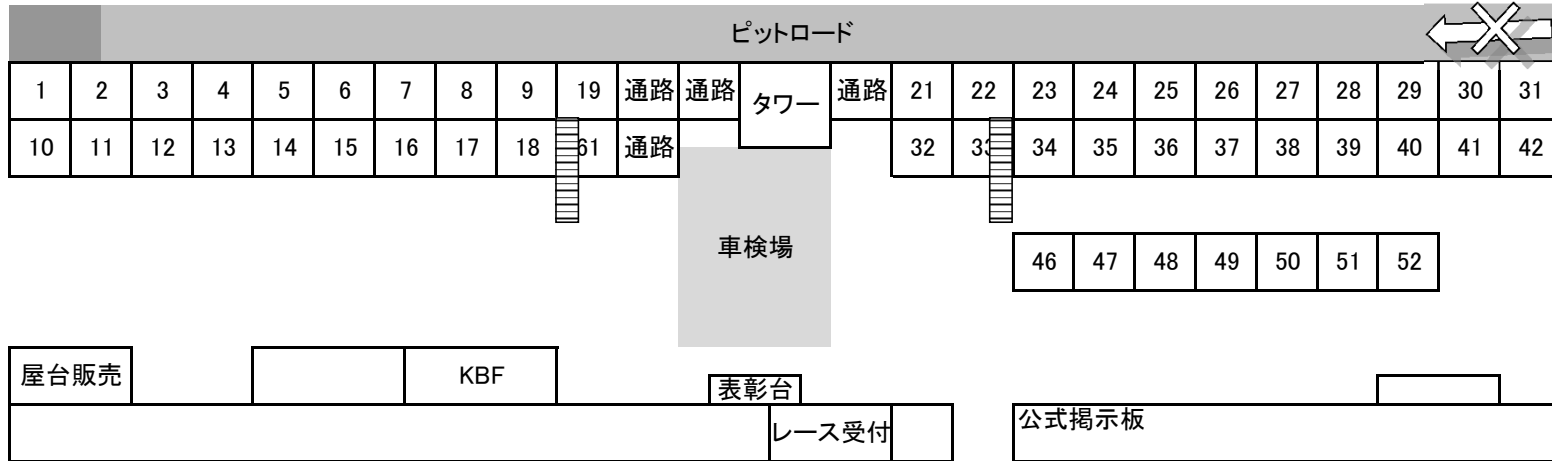

2013 SL琵琶湖シリーズ 第2戦 パドックレイアウト

ダミーからピットロードからパドックには戻れま

- | | | | |
|---|--------|----|--------|
| 1 | ファイブワン | 10 | ファイブワン |
| 2 | ファイブワン | 11 | ファイブワン |
| 3 | メイジュ | 12 | メイジュ |
| 4 | メイジュ | 13 | メイジュ |
| 5 | メイジュ | 14 | メイジュ |
| 6 | ERS | 15 | ERS |
| 7 | KCナガハラ | 16 | KCナガハラ |
| 8 | KCナガハラ | 17 | KCナガハラ |
| 9 | KCナガハラ | 18 | KCナガハラ |

19 ONE POINT

- | | | | |
|----|------------|----|---------------|
| 21 | シナジー | 32 | シナジー |
| 22 | シナジー | 33 | シナジー |
| 23 | KART KOZOF | 34 | KART KOZO |
| 24 | KART KOZOF | 35 | KART KOZO |
| 25 | ぴいたあばん | 36 | ぴいたあばん |
| 26 | ナガオ | 37 | ナガオ |
| 27 | ナガオ | 38 | ナガオ |
| 28 | ケイズガレー | 39 | ケイズガレー |
| 29 | ヒグチRT | 40 | ヒグチRT |
| 30 | KAKIE RT | 41 | KAKIE RT |
| 31 | KAKIE RT | 42 | KAKIE RT |
| | | 46 | KART KOZO R |
| | | 47 | |
| | | 48 | ぴいたあばん |
| | | 49 | |
| | | 50 | KKR |
| | | 51 | |
| | | 52 | A style Racin |