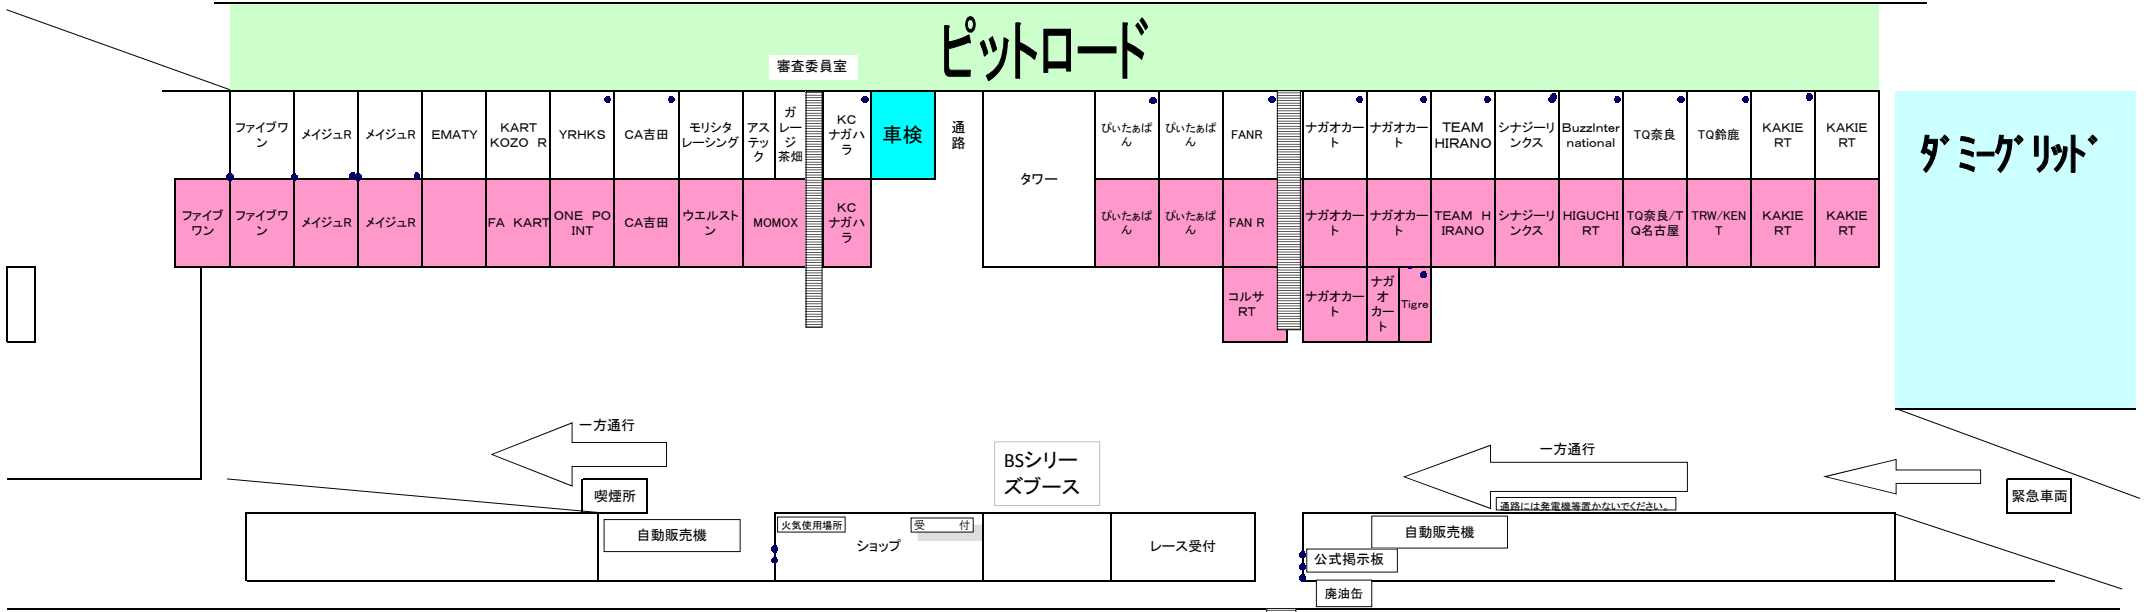

※ピンクの場所は屋根がありませんのでテントをご用意します。

パドックレイアウト

パドックの使用について
 ○ピットロードから1列目のピットは屋根がございます。
 ○各チームにて持ち込みのテントは必ず重りで固定してください。
 ○大会期間中パドック内に車両の留め置きは出来ません。
 ○ピット内の電源は使用禁止です。
 ○定められた喫煙所以外での喫煙を禁じます。
 ※通路には発電機等絶対に置かないで下さい。

変更になる場合は掲示板にて変更を発表いたします。

8月11日(木)現在のパドック割りです。
 土・日エントリー状況によっては、変更になる場合がございますので、皆様譲り合ってご使用お願いいたします。
 お一人様1パドックではございません、1列3~5選手で使っ