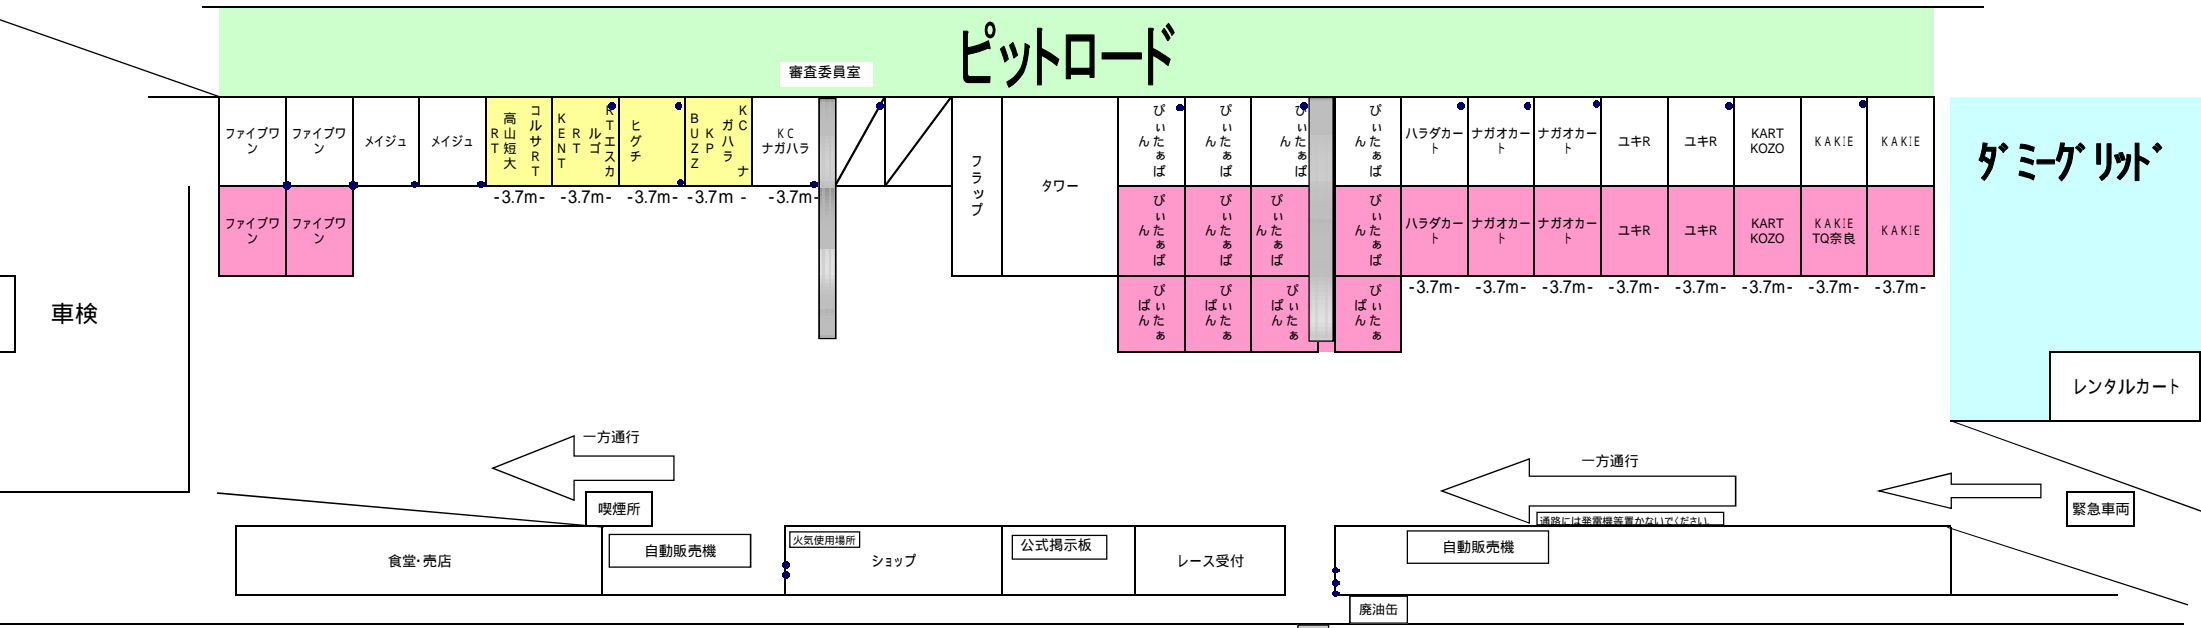

-3.7m

SL琵琶湖シリーズ第6戦 2009. 10. 18

パドックレイアウト

ピンクの場所は屋根がありませんのでテントをご用意します。
黄色の場所は2台で使用願います。

パドックの使用について
 ピットロードから1列目のピットは屋根がございます。
 各チームにて持ち込みのテントは必ず重りで固定してください。
 大会期間中パドック内に車両の留め置きは出来ません。
 ピット内の電源は使用禁止です。
 定められた喫煙所以外での喫煙を禁じる。
 通路には発電機等絶対に置かないで下さい。

変更になる場合は掲示板にて変更を発表いたします。

WC 女 WC 男